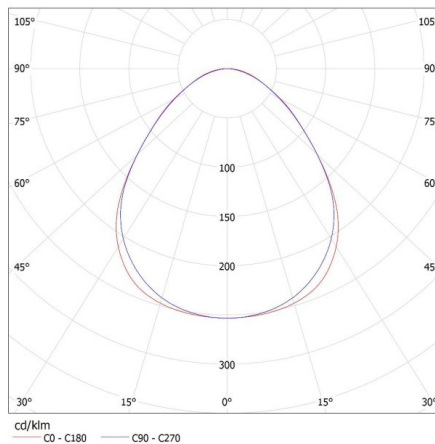

DODATOČNÉ INFORMÁCIE:

- Certifikát PZH: Číslo BK/K/0927/01/2018, platný do 28.11.2023

KANLUX S.A. (kat 28442) AL 4LED 60-MPR-SR-NT + GLASSv4 / LDC (Polar)