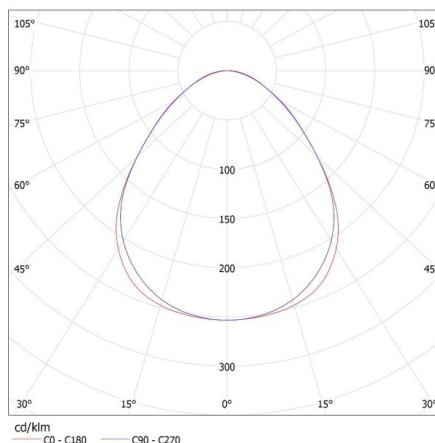

KANLUX S.A. (kat 28442) AL 4LED 60-MPR-SR-NT + GLASSv3 / LDC (Polar)