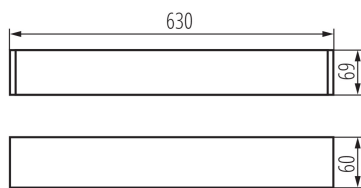

Lineárne svietidlo pre LED trubice T8

5905339284426

5-ročná záruka podľa podmienok vyhlásenia o záruke, ktoré je dostupné na [webovej stránke](#)

VŠEOBECNÉ ÚDAJE:

Farba: strieborná

Miesto montáže: k usadeniu na strop

Miesto používania: vo vnútri

Minimálna vzdialenosť od osvetľovaného objektu: 0,5m

Smer svietenia svietidla: dole

Napájací zdroj pre žiarivky T8 LED: jednostranné

Dĺžka [mm]: 630

Šírka [mm]: 60

Výška [mm]: 69

Stupeň IP: 20

LOGISTICKÉ ÚDAJE:

Merná jednotka: kus

Spôsob balenia: 1

Počet kusov v druhom balení: 1

Počet kusov v hromadnom balení: 1

Čistá kusová hmotnosť [g]: 850

Gramáž [g]: 1020

Dĺžka kusového balenia [cm]: 74

Šírka kusového balenia [cm]: 11

Výška kusového balenia [cm]: 7

Hmotnosť kartónu [kg]: 1.02

28442 AL 4LED 60-MPR-SR-NT

Lineárne svietidlo pre LED trubice T8

Šírka kartónu [cm]: 11
Výška kartónu [cm]: 7
Dĺžka kartónu [cm]: 74
Objem kartónu [m³]: 0.005698