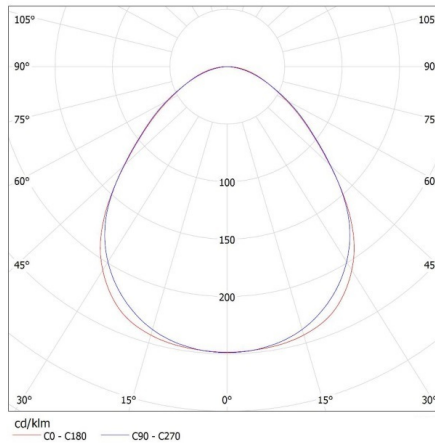

28443 AL 4LED 60-MPR-W

Lineárne svietidlo pre LED trubice T8

KANLUX S.A. (kat 28443) AL 4LED 60-MPR-W + GLASSv2 / LDC (Polar)