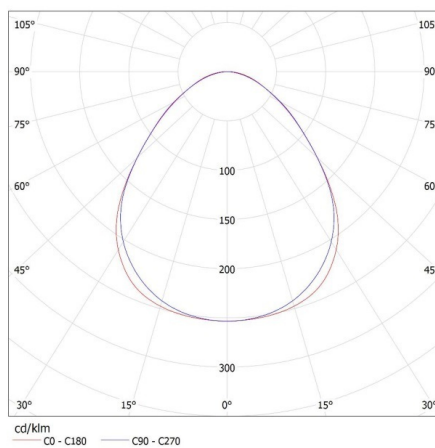

KANLUX S.A. (kat 28443) AL 4LED 60-MPR-W + GLASSv3 / LDC (Polar)