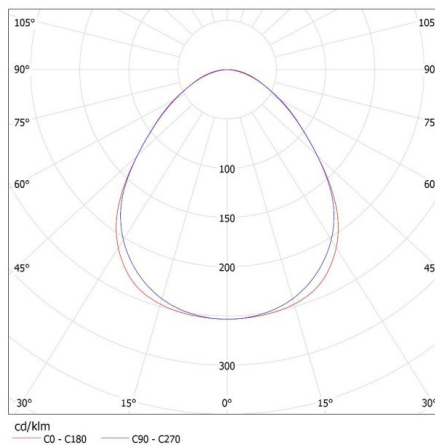

Šírka kartónu [cm]: 11
Výška kartónu [cm]: 7
Dĺžka kartónu [cm]: 74
Objem kartónu [m³]: 0.005698

KANLUX S.A. (kat 28443) AL 4LED 60-MPR-W + GLASSv4 / LDC (Polar)