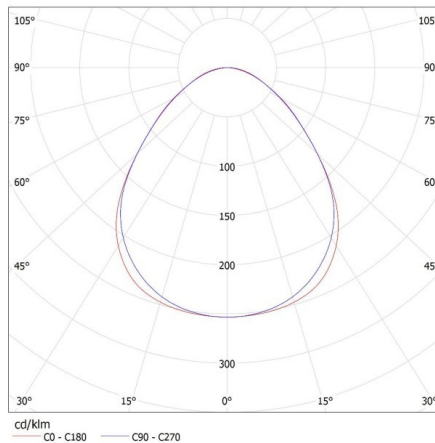

Šírka kartónu [cm]: 11
Výška kartónu [cm]: 7
Dĺžka kartónu [cm]: 74
Objem kartónu [m³]: 0.005698

KANLUX S.A. (kat 28445) AL 4LED 60-MPR-SR + GLASSv4 / LDC (Polar)