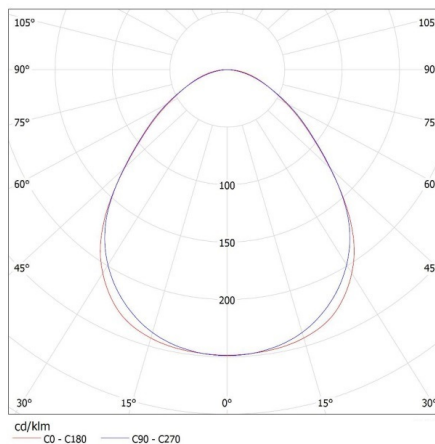

28445 AL 4LED 60-MPR-SR

Lineárne svietidlo pre LED trubice T8

KANLUX S.A. (kat 28445) AL 4LED 60-MPR-SR + GLASSv2 / LDC (Polar)