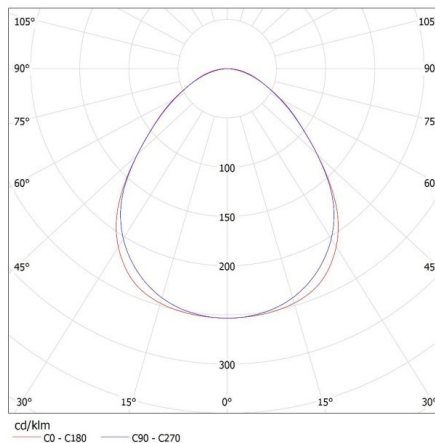

KANLUX S.A. (kat 28445) AL 4LED 60-MPR-SR + GLASSv3 / LDC (Polar)