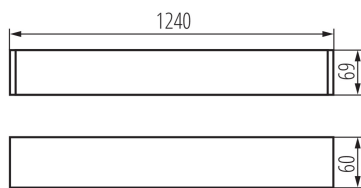

28446 AL 4LED 120-MPR-W-NT

Lineárne svetidlo pre LED trubice T8

5905339284464

5-ročná záruka podľa podmienok vyhlásenia o záruke, ktoré je dostupné na [webovej stránke](#)

VŠEOBECNÉ ÚDAJE:

Farba: biela

Miesto montáže: k usadeniu na strop

Miesto používania: vo vnútri

Minimálna vzdialenosť od osvetľovaného objektu: 0,5m

Smer svietenia svetidla: dole

Napájací zdroj pre žiarivky T8 LED: jednostranné

Dĺžka [mm]: 1240

Šírka [mm]: 60

Výška [mm]: 69

Typ difúzora: mikroprizmatický

Materiál korpusu: hliníková zliatina

Typ pripojenia: samosvorná svorkovnica

Rozpätie priemerov používaných vodičov [mm²]: 1,5÷2,5

Stupeň IP: 20

LOGISTICKÉ ÚDAJE:

Merná jednotka: kus

Šírka kusového balenia [cm]: 11

Výška kusového balenia [cm]: 7

Hmotnosť kartónu [kg]: 2.03

Šírka kartónu [cm]: 11

Výška kartónu [cm]: 7

Dĺžka kartónu [cm]: 136

Objem kartónu [m³]: 0.010472

KANLUX S.A. (kat 28446) AL 4LED 120-MPR-W-NT + GLASSv4 / LDC (Polar)