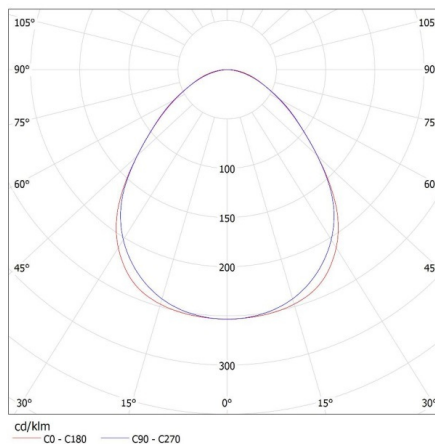

28446 AL 4LED 120-MPR-W-NT

Lineárne svietidlo pre LED trubice T8

Šírka kusového balenia [cm]: 11

Výška kusového balenia [cm]: 7

Hmotnosť kartónu [kg]: 2.03

Šírka kartónu [cm]: 11

Výška kartónu [cm]: 7

Dĺžka kartónu [cm]: 136

Objem kartónu [m³]: 0.010472

KANLUX S.A. (kat 28446) AL 4LED 120-MPR-W-NT + GLASSv4 / LDC (Polar)