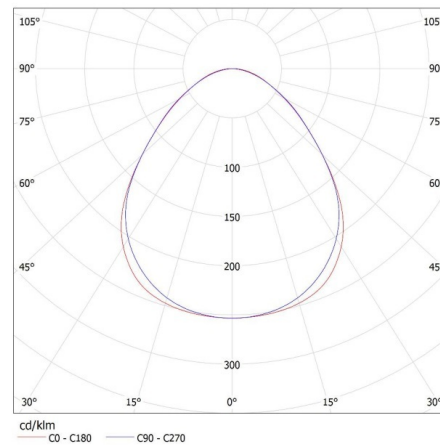

KANLUX S.A. (kat 28447) AL 4LED 120-MPR-B-NT + GLASSv3 / LDC (Polar)