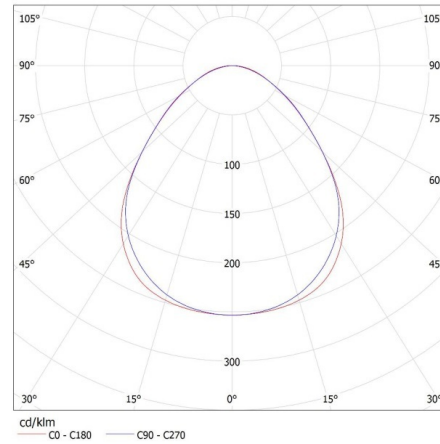

28447 AL 4LED 120-MPR-B-NT

Lineárne svietidlo pre LED trubice T8

Šírka kartónu [cm]: 11

Výška kartónu [cm]: 7

Dĺžka kartónu [cm]: 136

Objem kartónu [m³]: 0.010472

KANLUX S.A. (kat 28447) AL 4LED 120-MPR-B-NT + GLASSv4 / LDC (Polar)