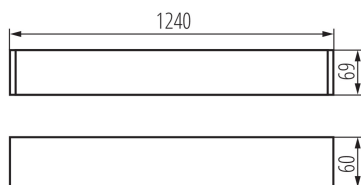

28447 AL 4LED 120-MPR-B-NT

Lineárne svietidlo pre LED trubice T8

5905339284471

5-ročná záruka podľa podmienok vyhlásenia o záruke, ktoré je dostupné na [webovej stránke](#)

VŠEOBECNÉ ÚDAJE:

Farba: čierna

Miesto montáže: k usadeniu na strop

Miesto používania: vo vnútri

Minimálna vzdialenosť od osvetľovaného objektu: 0,5m

Smer svietenia svietidla: dole

Napájací zdroj pre žiarivky T8 LED: jednostranné

Dĺžka [mm]: 1240

Šírka [mm]: 60

Výška [mm]: 69

Stupeň IP: 20

LOGISTICKÉ ÚDAJE:

Merná jednotka: kus

Spôsob balenia: 1

Počet kusov v druhom balení: 1

Počet kusov v hromadnom balení: 1

Čistá kusová hmotnosť [g]: 1700

Gramáž [g]: 2030

Dĺžka kusového balenia [cm]: 136

Šírka kusového balenia [cm]: 11

Výška kusového balenia [cm]: 7

Hmotnosť kartónu [kg]: 2.03

28447 AL 4LED 120-MPR-B-NT

Lineárne svietidlo pre LED trubice T8

Šírka kartónu [cm]: 11