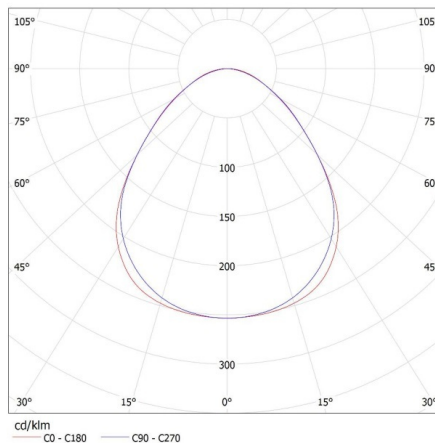

KANLUX S.A. (kat 28448) AL 4LED 120-MPR-SR-NT + GLASSv3 / LDC (Polar)