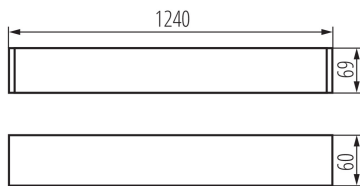

28448 AL 4LED 120-MPR-SR-NT

Lineárne svietidlo pre LED trubice T8

5905339284488

5-ročná záruka podľa podmienok vyhlásenia o záruke, ktoré je dostupné na [webovej stránke](#)

VŠEOBECNÉ ÚDAJE:

Farba: strieborná

Miesto montáže: k usadeniu na strop

Miesto používania: vo vnútri

Minimálna vzdialenosť od osvetľovaného objektu : 0,5m

Smer svietenia svietidla : dole

Napájací zdroj pre žiarivky T8 LED : jednostranné

Dĺžka [mm]: 1240

Šírka [mm]: 60

Výška [mm]: 69

Version for connection in line [initial element] LF : 33772

Version for connection in line [central element] LM : 33778

Version for connection in line [final element] LL : 33784

TECHNICKÉ PARAMETRE:

Menovité napätie [V]: 220-240 AC

Menovitá frekvencia [Hz]: 50

Maximálny výkon [W]: max 36

Trieda ochrany proti zásahu el. prúdom : I

Materiál difúzora: plast

Zdroj svetla: T8 LED

Svetelný zdroj v súprave: nie

Pätica: G13

Rozpätie teploty prostredia, na ktorú môže byť výrobok vystavený [°C]: 5÷25

Typ difúzora: mikroprizmatický

Materiál korpusu: hliníková zliatina

Typ pripojenia: samosvorná svorkovnica

Rozpätie priemerov používaných vodičov [mm²]: 1,5÷2,5

Stupeň IP: 20

LOGISTICKÉ ÚDAJE:

Merná jednotka: kus

Spôsob balenia: 1

Počet kusov v druhom balení: 1

Počet kusov v hromadnom balení: 1

Čistá kusová hmotnosť [g]: 1700

Gramáž [g]: 2030

Dĺžka kusového balenia [cm]: 136