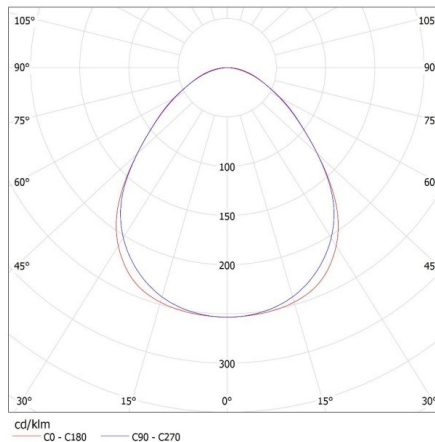

28448 AL 4LED 120-MPR-SR-NT

Lineárne svietidlo pre LED trubice T8

Šírka kusového balenia [cm]: 11

Výška kusového balenia [cm]: 7

Hmotnosť kartónu [kg]: 2.03

Šírka kartónu [cm]: 11

Výška kartónu [cm]: 7

Dĺžka kartónu [cm]: 136

Objem kartónu [m³]: 0.010472

KANLUX S.A. (kat 28448) AL 4LED 120-MPR-SR-NT + GLASSv4 / LDC (Polar)