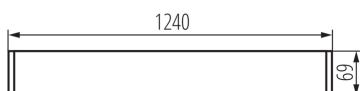

28449 AL 4LED 120-MPR-W

Lineárne svietidlo pre LED trubice T8

5905339284495

5-ročná záruka podľa podmienok vyhlásenia o záruke, ktoré je dostupné na [webovej stránke](#)

VŠEOBECNÉ ÚDAJE:

Farba: biela

Miesto montáže: pre zavesenie na strop

Miesto používania: vo vnútri

Minimálna vzdialenosť od osvetľovaného objektu : 0,5m

Smer svietenia svietidla : dole

Napájací zdroj pre žiarivky T8 LED : jednostranné

Dĺžka [mm]: 1240

Šírka [mm]: 60

Výška [mm]: 69

Version for connection in line [initial element] LF : 33774

Version for connection in line [central element] LM : 33780

Version for connection in line [final element] LL : 33786

TECHNICKÉ PARAMETRE:

Menovité napätie [V]: 220-240 AC

Menovitá frekvencia [Hz]: 50

Maximálny výkon [W]: max 36

Trieda ochrany proti zásahu el. prúdom : I

Materiál difúzora: plast

Zdroj svetla: T8 LED

Svetelný zdroj v súprave: nie

Pätica: G13

Rozpätie teploty prostredia, na ktorú môže byť výrobok vystavený [°C]: 5÷25

Typ difúzora: mikroprizmatický

Materiál korpusu: hliníková zliatina

Typ pripojenia: samosvorná svorkovnica

Rozpätie priemerov používaných vodičov [mm²]: 1,5÷2,5

Stupeň IP: 20

LOGISTICKÉ ÚDAJE:

Merná jednotka: kus

Spôsob balenia: 1

Počet kusov v druhom balení: 1

Počet kusov v hromadnom balení: 1

Čistá kusová hmotnosť [g]: 1800

Gramáž [g]: 2134

Dĺžka kusového balenia [cm]: 136