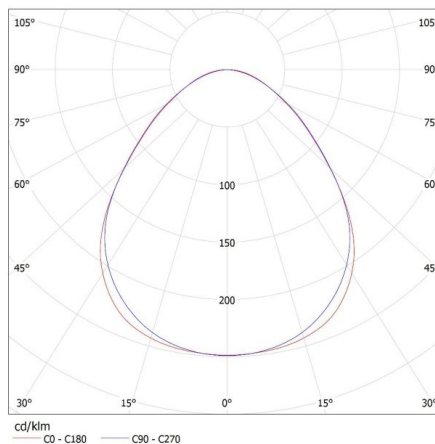

28449 AL 4LED 120-MPR-W

Lineárne svietidlo pre LED trubice T8