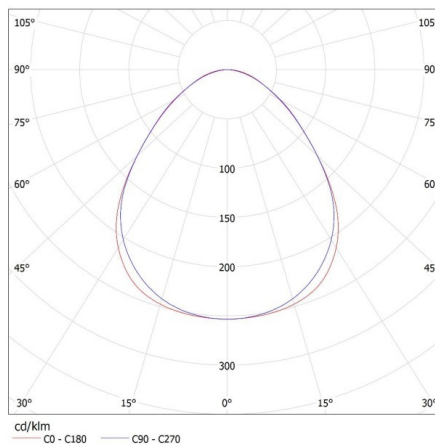

Šírka kusového balenia [cm]: 11

Výška kusového balenia [cm]: 7

Hmotnosť kartónu [kg]: 2.134

Šírka kartónu [cm]: 11

Výška kartónu [cm]: 7

Dĺžka kartónu [cm]: 136

Objem kartónu [m³]: 0.010472

KANLUX S.A. (kat 28449) AL 4LED 120-MPR-W + GLASSv4 / LDC (Polar)

Luminaire: KANLUX S.A. (kat 28449) AL 4LED 120-MPR-W + GLASSv4
Lamps: 1 x T8 LED GLASSv4 18W-NW