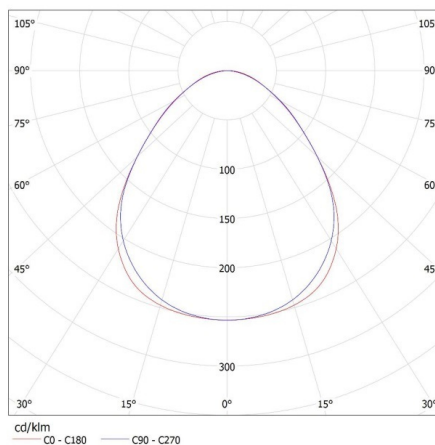

KANLUX S.A. (kat 28449) AL 4LED 120-MPR-W + GLASSv2 / LDC (Polar)

KANLUX S.A. (kat 28449) AL 4LED 120-MPR-W + GLASSv3 / LDC (Polar)