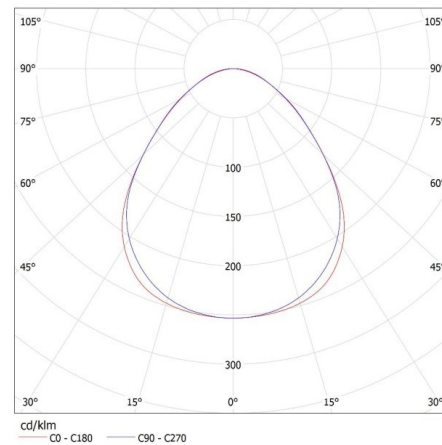

KANLUX S.A. (kat 28450) AL 4LED 120-MPR-B + GLASSv2 / LDC (Polar)

KANLUX S.A. (kat 28450) AL 4LED 120-MPR-B + GLASSv3 / LDC (Polar)