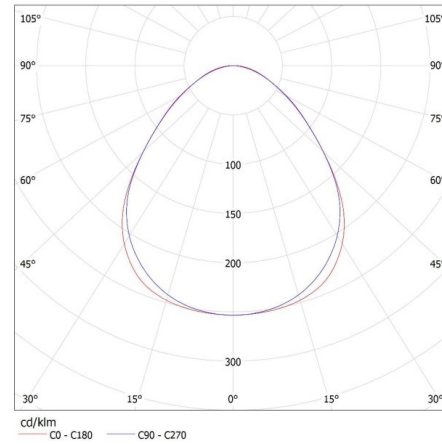

Šírka kartónu [cm]: 11

Výška kartónu [cm]: 7

Dĺžka kartónu [cm]: 136

Objem kartónu [m³]: 0.010472

KANLUX S.A. (kat 28450) AL 4LED 120-MPR-B + GLASSv4 / LDC (Polar)