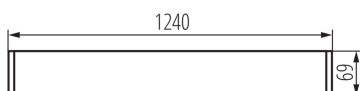

28450 AL 4LED 120-MPR-B

Lineárne svietidlo pre LED trubice T8

5905339284501

5-ročná záruka podľa podmienok vyhlásenia o záruke, ktoré je dostupné na [webovej stránke](#)

VŠEOBECNÉ ÚDAJE:

Farba: čierna

Miesto montáže: pre zavesenie na strop

Miesto používania: vo vnútri

Minimálna vzdialenosť od osvetľovaného objektu: 0,5m

Smer svietenia svietidla: dole

Napájací zdroj pre žiarivky T8 LED: jednostranné

Dĺžka [mm]: 1240

Šírka [mm]: 60

Výška [mm]: 69