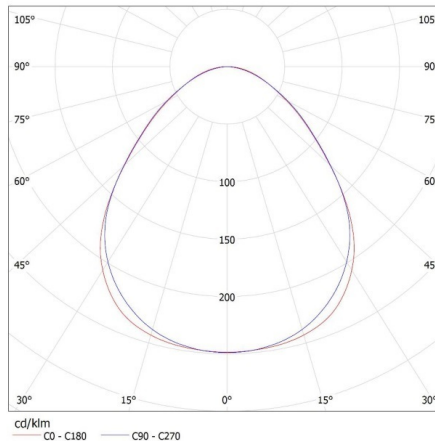

28450 AL 4LED 120-MPR-B

Lineárne svietidlo pre LED trubice T8