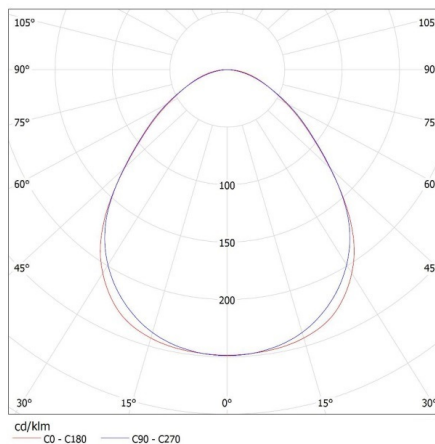

28451 AL 4LED 120-MPR-SR

Lineárne svietidlo pre LED trubice T8