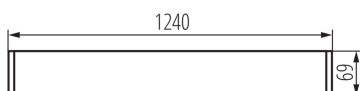

28451 AL 4LED 120-MPR-SR

Lineárne svietidlo pre LED trubice T8

5905339284518

5-ročná záruka podľa podmienok vyhlásenia o záruke, ktoré je dostupné na [webovej stránke](#)

VŠEOBECNÉ ÚDAJE:

Farba: strieborná

Miesto montáže: pre zavesenie na strop

Miesto používania: vo vnútri

Minimálna vzdialenosť od osvetľovaného objektu: 0,5m

Smer svietenia svietidla: dole

Napájací zdroj pre žiarivky T8 LED: jednostranné

Dĺžka [mm]: 1240

Šírka [mm]: 60

Výška [mm]: 69

Version for connection in line [initial element] LF: 33772 (Z)

Version for connection in line [central element] LM: 33778 (Z)

Version for connection in line [final element] LL: 33784 (Z)

Vysvetlenie používaných značiek a symbolov: (Z) - do zavieszenia na suficie

TECHNICKÉ PARAMETRE:

Menovité napätie [V]: 220-240 AC

Menovitá frekvencia [Hz]: 50

Maximálny výkon [W]: max 36

Trieda ochrany proti zásahu el. prúdom: I

Materiál difúzora: plast

Zdroj svetla: T8 LED

Svetelný zdroj v súprave: nie

Pätica: G13

Rozpätie teploty prostredia, na ktorú môže byť výrobok vystavený [°C]: 5÷25

Typ difúzora: mikroprizmatický

Materiál korpusu: hliníková zliatina

Typ pripojenia: samosvorná svorkovnica

Rozpätie priemerov používaných vodičov [mm²]: 1,5÷2,5

Stupeň IP: 20

LOGISTICKÉ ÚDAJE:

Merná jednotka: kus

Spôsob balenia: 1

Počet kusov v druhom balení: 1

Počet kusov v hromadnom balení: 1

Čistá kusová hmotnosť [g]: 1800