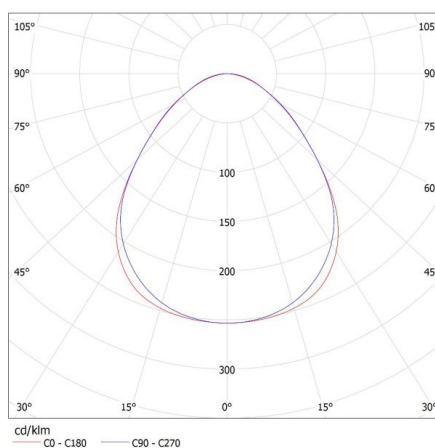

KANLUX S.A. (kat 28451) AL 4LED 120-MPR-SR + GLASSv2 / LDC (Polar)

KANLUX S.A. (kat 28451) AL 4LED 120-MPR-SR + GLASSv3 / LDC (Polar)