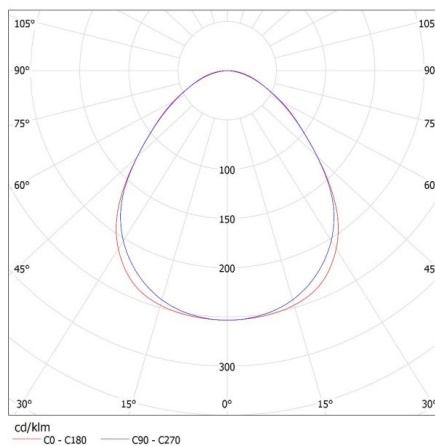

Gramáž [g]: 2134
Dĺžka kusového balenia [cm]: 136
Šírka kusového balenia [cm]: 11
Výška kusového balenia [cm]: 7
Hmotnosť kartónu [kg]: 2.134
Šírka kartónu [cm]: 11
Výška kartónu [cm]: 7
Dĺžka kartónu [cm]: 136
Objem kartónu [m³]: 0.010472

KANLUX S.A. (kat 28451) AL 4LED 120-MPR-SR + GLASSv4 / LDC (Polar)