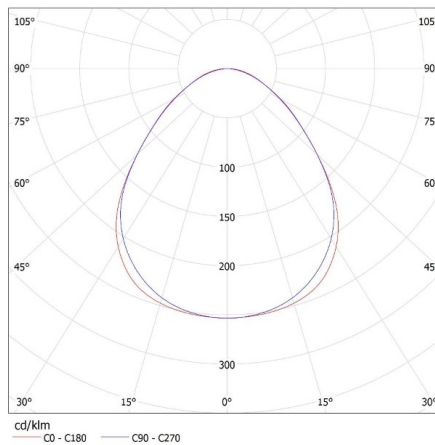

KANLUX S.A. (kat 28452) AL 4LED 150-MPR-W-NT + GLASSv3 / LDC (Polar)