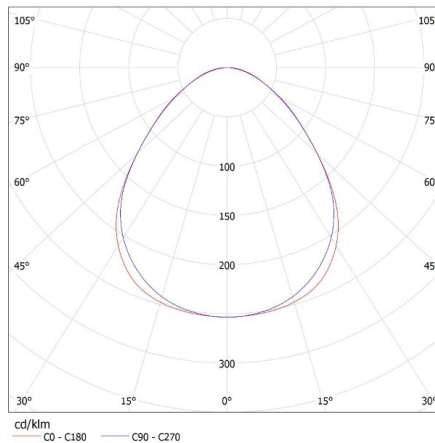

28452 AL 4LED 150-MPR-W-NT

Lineárne svietidlo pre LED trubice T8

Šírka kartónu [cm]: 11

Výška kartónu [cm]: 7

Dĺžka kartónu [cm]: 182

Objem kartónu [m³]: 0.014014

KANLUX S.A. (kat 28452) AL 4LED 150-MPR-W-NT + GLASSv4 / LDC (Polar)