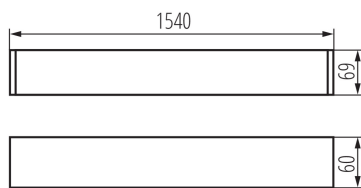

28452 AL 4LED 150-MPR-W-NT

Lineárne svietidlo pre LED trubice T8

5905339284525

5-ročná záruka podľa podmienok vyhlásenia o záruke, ktoré je dostupné na [webovej stránke](#)

VŠEOBECNÉ ÚDAJE:

Farba: biela

Miesto montáže: k usadeniu na strop

Miesto používania: vo vnútri

Minimálna vzdialenosť od osvetľovaného objektu: 0,5m

Smer svietenia svietidla: dole

Napájací zdroj pre žiarivky T8 LED: jednostranné

Dĺžka [mm]: 1540

Šírka [mm]: 60

Výška [mm]: 69

Stupeň IP: 20

LOGISTICKÉ ÚDAJE:

Merná jednotka: kus

Spôsob balenia: 1

Počet kusov v druhom balení: 1

Počet kusov v hromadnom balení: 1

Čistá kusová hmotnosť [g]: 1860

Gramáž [g]: 2300

Dĺžka kusového balenia [cm]: 182

Šírka kusového balenia [cm]: 11

Výška kusového balenia [cm]: 7

Hmotnosť kartónu [kg]: 2.3

28452 AL 4LED 150-MPR-W-NT

Lineárne svietidlo pre LED trubice T8

Šírka kartónu [cm]: 11