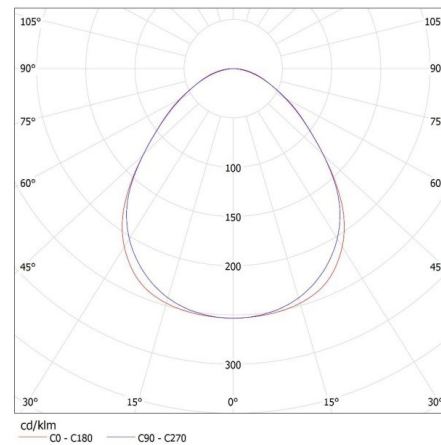

KANLUX S.A. (kat 28455) AL 4LED 150-MPR-W + GLASSv2 / LDC (Polar)

KANLUX S.A. (kat 28455) AL 4LED 150-MPR-W + GLASSv3 / LDC (Polar)

Luminaire: KANLUX S.A. (kat 28455) AL 4LED 150-MPR-W + GLASSv3
Lamps: 1 x T8 LED GLASSv3 24W-NW