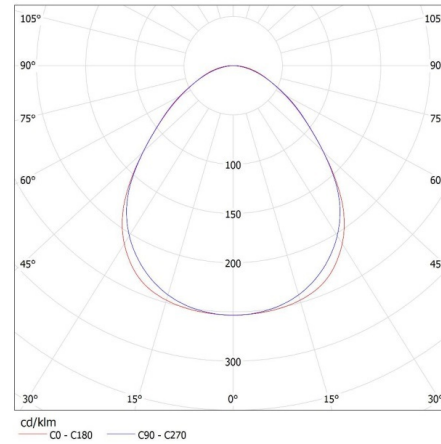

Šírka kartónu [cm]: 11
Výška kartónu [cm]: 7
Dĺžka kartónu [cm]: 182
Objem kartónu [m³]: 0.014014

KANLUX S.A. (kat 28455) AL 4LED 150-MPR-W + GLASSv4 / LDC (Polar)