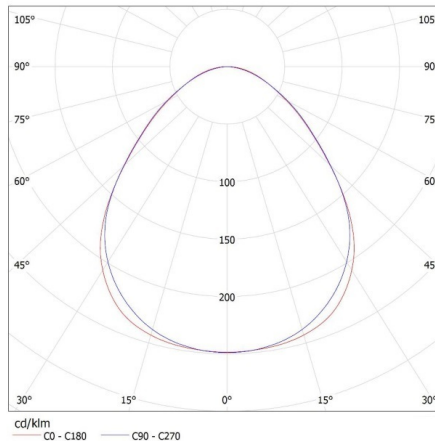

28455 AL 4LED 150-MPR-W

Lineárne svietidlo pre LED trubice T8