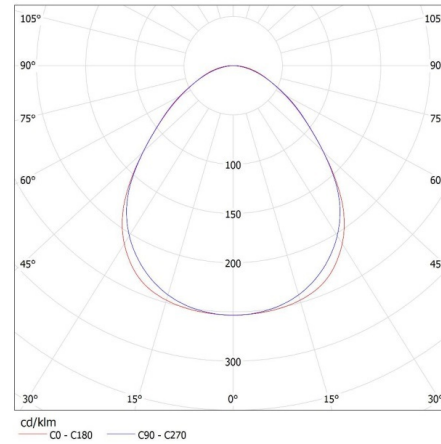

Šírka kartónu [cm]: 11
Výška kartónu [cm]: 7
Dĺžka kartónu [cm]: 182
Objem kartónu [m³]: 0.014014

KANLUX S.A. (kat 28456) AL 4LED 150-MPR-B + GLASSv4 / LDC (Polar)