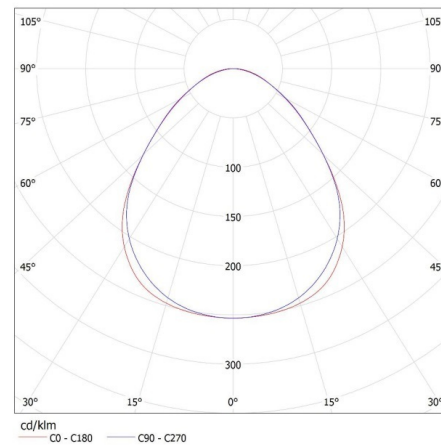

KANLUX S.A. (kat 28456) AL 4LED 150-MPR-B + GLASSv3 / LDC (Polar)