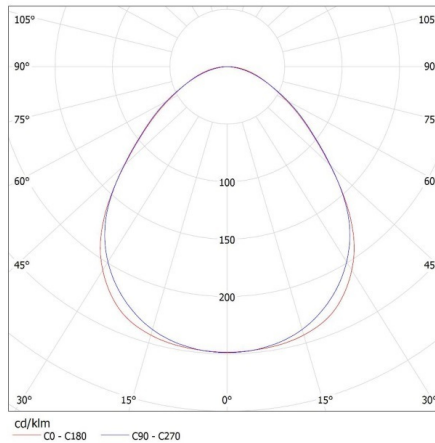

28456 AL 4LED 150-MPR-B

Lineárne svietidlo pre LED trubice T8

KANLUX S.A. (kat 28456) AL 4LED 150-MPR-B + GLASSv2 / LDC (Polar)