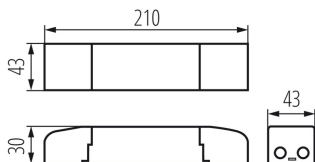

28507 BRAVO DALI SET 45W

Napájač LED

5905339285072

VŠEOBECNÉ ÚDAJE:

Farba: biela

Miesto používania: vo vnútri

Možnosť montáže na bežne horľavých povrchoch: áno

Možnosť spolupráce so stmievačom: DALI

TECHNICKÉ PARAMETRE:

Menovité napätie [V]: 220-240 AC

Menovitá frekvencia [Hz]: 50

λ : 0.98

Maximálny výkon [W]: 45

Trieda ochrany proti zásahu el. prúdom: II

Materiál: plast

Typ pripojenia: svorkovnica

Rozpätie priemerov používaných vodičov [mm²]: 0,2÷1,5

Typ napájacieho zdroja: so stálym prúdom

Zabezpečenie proti preťaženiu: áno

Zabezpečenie proti skratu: áno

Tepelné zabezpečenie: 110°C

Maximálna teplota Ta [°C]: 50

Vstupné napätie - PRI [V]: 220-240

výstupný prúd - sec [ma]: 1050

Stupeň IP: 20

Tc [°C]: 85

LOGISTICKÉ ÚDAJE:

Spôsob balenia: 1

Počet kusov v druhom balení: 1

Počet kusov v hromadnom balení: 1

Čistá kusová hmotnosť [g]: 180

Gramáž [g]: 192

Dĺžka kusového balenia [cm]: 29

Šírka kusového balenia [cm]: 10

Výška kusového balenia [cm]: 3.5

Hmotnosť kartónu [kg]: 0.192

Šírka kartónu [cm]: 10

Výška kartónu [cm]: 3.5

Dĺžka kartónu [cm]: 29

Objem kartónu [m³]: 0.001015