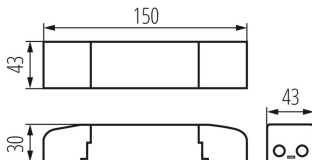

28515 BLINGO DALI SET 38W

Napájač LED

5905339285157

VŠEOBECNÉ ÚDAJE:

Farba: biela

Miesto používania: vo vnútri

Možnosť montáže na bežne horľavých povrchoch: áno

Možnosť spolupráce so stmievačom: DALI

TECHNICKÉ PARAMETRE:

Menovité napätie [V]: 220-240 AC

Menovitá frekvencia [Hz]: 50

λ : 0,98

Maximálny výkon [W]: 45

Trieda ochrany proti zásahu el. prúdom: II

Materiál: plast

Typ pripojenia: svorkovnica

Rozpätie priemerov používaných vodičov [mm²]: 0,2-1,5

Typ napájacieho zdroja: so stálym prúdom

Zabezpečenie proti skratu: áno

Tepelné zabezpečenie: 110°C

Skratové zabezpečenie: áno

Maximálna teplota Ta [°C]: 50

Vstupné napätie - PRI [V]: 220-240

výstupný prúd - sec [ma]: 800

Stupeň IP: 20

Tc [°C]: 85

LOGISTICKÉ ÚDAJE:

Spôsob balenia: 1

Počet kusov v druhom balení: 1

Počet kusov v hromadnom balení: 1

Čistá kusová hmotnosť [g]: 174

Gramáž [g]: 180

Dĺžka kusového balenia [cm]: 21

Šírka kusového balenia [cm]: 4

Výška kusového balenia [cm]: 3

Hmotnosť kartónu [kg]: 0.18

Šírka kartónu [cm]: 4

Výška kartónu [cm]: 3

Dĺžka kartónu [cm]: 21

Objem kartónu [m³]: 0.000252