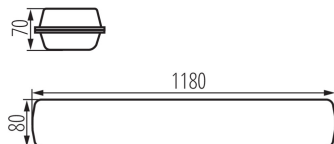

Prachotesné LED svietidlo

5905339286314

VŠEOBECNÉ ÚDAJE:

Farba: sivá

Miesto montáže: k usadeniu na strop, k usadeniu na stenu

Miesto používania: vo vnútri a vonku

Minimálna vzdialenosť od osvetľovaného objektu: 0,5m

Možnosť sériového zapojenia svietidiel: áno

Možnosť spolupráce so stmievačom: ne

Dĺžka [mm]: 1180

Šírka [mm]: 80

Výška [mm]: 70

Integrovaný LED zdroj svetla: áno

TECHNICKÉ PARAMETRE:

Menovité napätie [V]: 220-240 AC