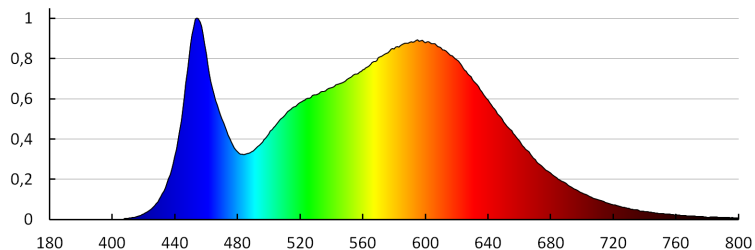

LOGISTICKÉ ÚDAJE:

Spôsob balenia: 1
Počet kusov v druhom balení: 1
Počet kusov v hromadnom balení: 1
Čistá kusová hmotnosť [g]: 1760
Gramáž [g]: 1940
Dĺžka kusového balenia [cm]: 120
Šírka kusového balenia [cm]: 8
Výška kusového balenia [cm]: 7
Hmotnosť kartónu [kg]: 1.94
Šírka kartónu [cm]: 9
Výška kartónu [cm]: 7.5
Dĺžka kartónu [cm]: 120
Objem kartónu [m³]: 0.0081

KANLUX S.A. (kat 28631) FT1200 37W-840-RYF / LDC (Polar)