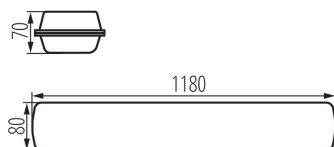

Prachotesné LED svietidlo

5905339286345

VŠEOBECNÉ ÚDAJE:

Farba: sivá

Miesto montáže: k usadeniu na strop, k usadeniu na stenu

Miesto používania: vo vnútri a vonku

Minimálna vzdialenosť od osvetľovaného objektu: 0,5m

Možnosť sériového zapojenia svietidiel: áno

Možnosť spolupráce so stmievačom: ne

Dĺžka [mm]: 1180

Šírka [mm]: 80

Výška [mm]: 70

Integrovaný LED zdroj svetla: áno

TECHNICKÉ PARAMETRE:

Menovité napätie [V]: 220-240 AC

Uhol svietenia [°]: X75/Y95

Svetelná účinnosť lampy [lm/W]: 141

Rozpätie teploty prostredia, na ktorú môže byť výrobok

vystavený [°C]: -25÷40

Typ difúzora: prizmatický, asymetrický

Materiál korpusu: PC

Typ pripojenia: samosvorná svorkovnica