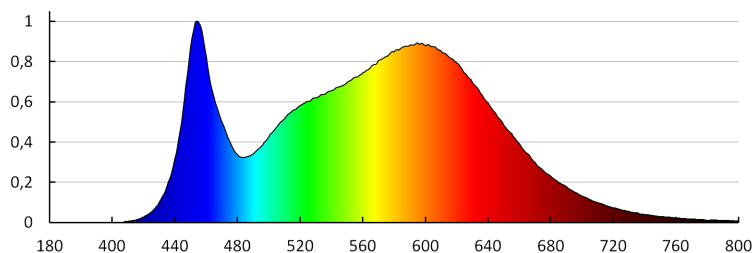

LOGISTICKÉ ÚDAJE:

Spôsob balenia: 1
Počet kusov v druhom balení: 1
Počet kusov v hromadnom balení: 1
Čistá kusová hmotnosť [g]: 1750
Gramáž [g]: 1930
Dĺžka kusového balenia [cm]: 120
Šírka kusového balenia [cm]: 9
Výška kusového balenia [cm]: 7
Hmotnosť kartónu [kg]: 1.93
Šírka kartónu [cm]: 9
Výška kartónu [cm]: 7
Dĺžka kartónu [cm]: 120
Objem kartónu [m³]: 0.00756

KANLUX S.A. (kat 28634) FT1200 37W-840-ASY / LDC (Polar)