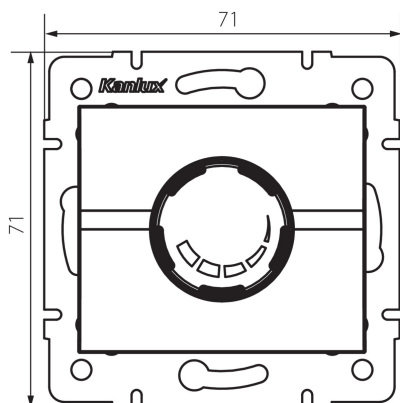

28752 LOGI 02-1161-143

Istič / stmievač LED

5905339287526

VŠEOBECNÉ ÚDAJE:

Farba: strieborná

Miesto montáže: na zabudovanie do steny

Miesto používania: vo vnútri

Šírka [mm]: 71

Výška [mm]: 71

Priemer montážnej krabice: 60

TECHNICKÉ PARAMETRE:

Menovité napätie [V]: 250 AC

Menovitá frekvencia [Hz]: 50

Menovitý výkon [W]: 3-100

Menovitý výkon (LED) [W]: 3-100

Trieda ochrany proti zásahu el. prúdom: II

Rozpätie teploty prostredia, na ktorú môže byť výrobok vystavený [°C]: 5÷25

Typ pripojenia: skrutková svorkovnica

Typ svorky: skrutková svorka

Plast: ABS

Stupeň IP: 20

LOGISTICKÉ ÚDAJE:

Spôsob balenia: 120

Počet kusov v hromadnom balení: 120

Čistá kusová hmotnosť [g]: 92

Gramáž [g]: 109.83

Dĺžka kusového balenia [cm]: 14

Šírka kusového balenia [cm]: 17

Výška kusového balenia [cm]: 4.5

Hmotnosť kartónu [kg]: 13.1796

Šírka kartónu [cm]: 38

Výška kartónu [cm]: 32