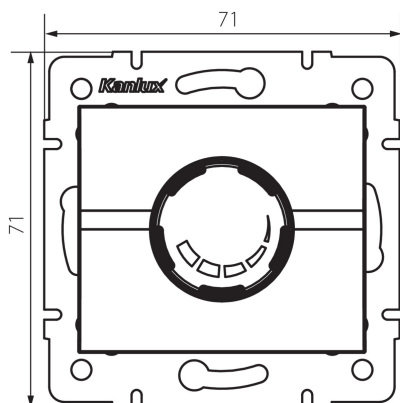

### VŠEOBECNÉ ÚDAJE:

**Farba:** grafit

**Miesto montáže:** na zabudovanie do steny

**Miesto používania:** vo vnútri

**Šírka [mm]:** 71

**Výška [mm]:** 71

**Priemer montážnej krabice:** 60

**Typ pripojenia:** skrutková svorkovnica

**Typ svorky:** skrutková svorka

**Plast:** ABS

**Stupeň IP:** 20