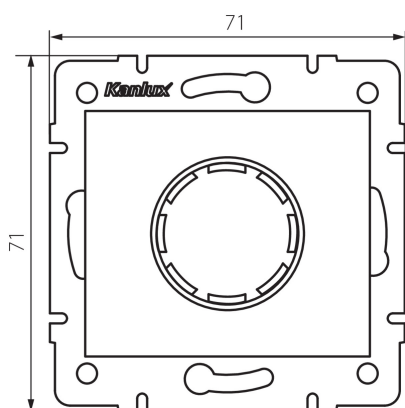

28755 DOMO 01-1161-103 kr

LED stmievač

5905339287557

VŠEOBECNÉ ÚDAJE:

Farba: krémová

Miesto montáže: na zabudovanie do steny

Miesto používania: vo vnútri

Šírka [mm]: 71

Výška [mm]: 71

Priemer montážnej krabice: 60

TECHNICKÉ PARAMETRE:

Menovité napätie [V]: 250 AC

Menovitá frekvencia [Hz]: 50

Menovitý výkon [W]: 3-100

Menovitý výkon (LED) [W]: 3-100

Trieda ochrany proti zásahu el. prúdom: II

Materiál: PC

Rozpätie teploty prostredia, na ktorú môže byť výrobok vystavený [°C]: 5÷25

Typ pripojenia: skrutková svorkovnica

Typ svorky: skrutková svorka

Plast: PC

Stupeň IP: 20

LOGISTICKÉ ÚDAJE:

Spôsob balenia: 120

Šírka kartónu [cm]: 38

Výška kartónu [cm]: 32

Dĺžka kartónu [cm]: 48

Objem kartónu [m³]: 0.058368

28755 DOMO 01-1161-103 kr

LED stmievač