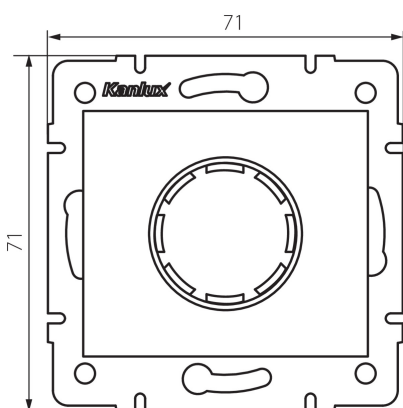

#### VŠEOBECNÉ ÚDAJE:

**Farba:** strieborná

**Miesto montáže:** na zabudovanie do steny

**Miesto používania:** vo vnútri

**Šírka [mm]:** 71

**Výška [mm]:** 71

**Priemer montážnej krabice:** 60

**Rozpätie teploty prostredia, na ktorú môže byť výrobok vystavený [°C]:** 5÷25

**Typ pripojenia:** skrutková svorkovnica

**Typ svorky:** skrutková svorka

**Plast:** PC

**Stupeň IP:** 20

**Výška kusového balenia [cm]:** 17

**Hmotnosť kartónu [kg]:** 13.1796

**Šírka kartónu [cm]:** 38

**Výška kartónu [cm]:** 32

**Dĺžka kartónu [cm]:** 48

**Objem kartónu [m<sup>3</sup>]:** 0.058368

**28756** DOMO 01-1161-143