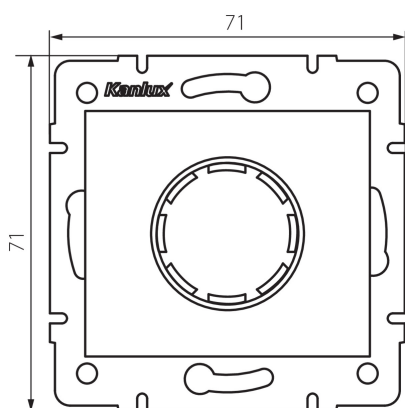

28757 DOMO 01-1161-141

LED stmievač

5905339287571

VŠEOBECNÉ ÚDAJE:

Farba: grafit

Miesto montáže: na zabudovanie do steny

Miesto používania: vo vnútri

Šírka [mm]: 71

Výška [mm]: 71

Priemer montážnej krabice: 60

TECHNICKÉ PARAMETRE:

Menovité napätie [V]: 250 AC

Menovitá frekvencia [Hz]: 50

Menovitý výkon [W]: 3-100

Menovitý výkon (LED) [W]: 3-100

Trieda ochrany proti zásahu el. prúdom: II

Materiál: PC

Rozpätie teploty prostredia, na ktorú môže byť výrobok vystavený [°C]: 5÷25

Typ pripojenia: skrutková svorkovnica

Typ svorky: skrutková svorka

Plast: PC

Stupeň IP: 20

LOGISTICKÉ ÚDAJE:

Spôsob balenia: 120

Šírka kartónu [cm]: 38

Výška kartónu [cm]: 32

Dĺžka kartónu [cm]: 48

Objem kartónu [m³]: 0.058368

28757 DOMO 01-1161-141

LED stmievač