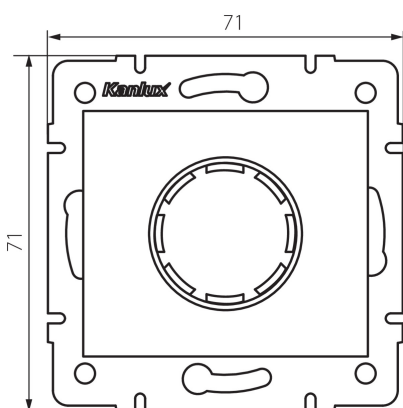

28758 DOMO 01-1161-130

LED stmievač

5905339287588

VŠEOBECNÉ ÚDAJE:

Farba: perleťovo biela

Miesto montáže: na zabudovanie do steny

Miesto používania: vo vnútri

Šírka [mm]: 71

Výška [mm]: 71

Priemer montážnej krabice: 60

TECHNICKÉ PARAMETRE:

Menovité napätie [V]: 250 AC

Menovitá frekvencia [Hz]: 50

Menovitý výkon [W]: 3-100

Menovitý výkon (LED) [W]: 3-100

Trieda ochrany proti zásahu el. prúdom: II

Materiál: PC

Rozpätie teploty prostredia, na ktorú môže byť výrobok vystavený [°C]: 5÷25

Typ pripojenia: skrutková svorkovnica

Typ svorky: skrutková svorka

Plast: PC

Stupeň IP: 20

LOGISTICKÉ ÚDAJE:

Spôsob balenia: 120

Šírka kartónu [cm]: 38

Výška kartónu [cm]: 32

Dĺžka kartónu [cm]: 48

Objem kartónu [m³]: 0.058368

28758 DOMO 01-1161-130

LED stmievač