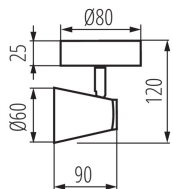

**Dĺžka kusového balenia [cm]:** 14

**Šírka kusového balenia [cm]:** 9

**Výška kusového balenia [cm]:** 14

**Hmotnosť kartónu [kg]:** 6.17

**Šírka kartónu [cm]:** 31

Prisadené svietidlo

**Výška kartónu [cm]:** 30

**Dĺžka kartónu [cm]:** 47.5

**Objem kartónu [m<sup>3</sup>]:** 0.044175