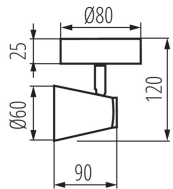

**Dĺžka kusového balenia [cm]:** 14

**Šírka kusového balenia [cm]:** 9

**Výška kusového balenia [cm]:** 14

**Hmotnosť kartónu [kg]:** 6.17

**Šírka kartónu [cm]:** 31

Prisadené svietidlo

**Výška kartónu [cm]:** 30

**Dĺžka kartónu [cm]:** 47.5

**Objem kartónu [m<sup>3</sup>]:** 0.044175