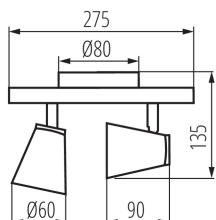

Prisadené svietidlo

5905339287632

Kanlux ENALI je rodina bodových svietidiel (stropných a nástenných). Vďaka nastaviteľným kĺbom môžeme voľne nastaviť uhol dopadu svetla. Svietidlá dokonale pasujú do škandinávskeho štýlu interiéru, ich tvar zdôrazní charakter retro interiérov a chrómované doplnky dodajú moderným interiérom jemný nádych.

VŠEOBECNÉ ÚDAJE:

Farba: čierna

Miesto montáže: k usadeniu na stenu, k usadeniu na strop

Miesto používania: vo vnútri

Minimálna vzdialenosť od osvetľovaného objektu: 0,5m

Dĺžka [mm]: 275

Šírka [mm]: 80

Výška [mm]: 135

TECHNICKÉ PARAMETRE:

Menovité napätie [V]: 220-240 AC

Menovitá frekvencia [Hz]: 50

Maximálny výkon [W]: 2 x max 10

Trieda ochrany proti zásahu el. prúdom: I

Materiál difúzora: oceľ

Zdroj svetla: PAR16

Svetelný zdroj v súprave: ne

Pätica: GU10

Rozpätie teploty prostredia, na ktorú môže byť výrobok vystavený [°C]: 5÷25

Materiál korpusu: oceľ

Typ pripojenia: skrutková svorkovnica

Rozpätie priemerov používaných vodičov [mm²]: 1÷2,5

Pohyblivé svietidlo s horizontálnym rozpätím [°]: 310

Pohyblivé svietidlo s vertikálnym rozpätím [°]: 90

Stupeň IP: 20

LOGISTICKÉ ÚDAJE:

Spôsob balenia: 10

Počet kusov v druhom balení: 1

Počet kusov v hromadnom balení: 10

Počet kusov vo vrstve na palete: 60

Čistá kusová hmotnosť [g]: 410

Gramáž [g]: 585

Dĺžka kusového balenia [cm]: 15

Šírka kusového balenia [cm]: 9

Výška kusového balenia [cm]: 28.5

Hmotnosť kartónu [kg]: 5.85