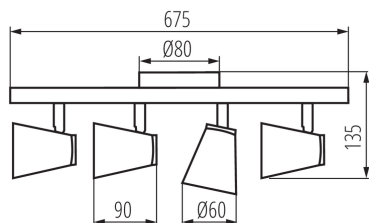

Prisadené svietidlo

5905339287687

Kanlux ENALI je rodina bodových svietidiel (stropných a nástenných). Vďaka nastaviteľným kĺbom môžeme voľne nastaviť uhol dopadu svetla. Svietidlá dokonale pasujú do škandinávskeho štýlu interiéru, ich tvar zdôrazní charakter retro interiérov a chrómované doplnky dodajú moderným interiérom jemný nádych.

VŠEOBECNÉ ÚDAJE:

Farba: biela

Miesto montáže: k usadeniu na stenu, k usadeniu na strop

Miesto používania: vo vnútri

Minimálna vzdialenosť od osvetľovaného objektu: 0,5m

Dĺžka [mm]: 675

Šírka [mm]: 80

Výška [mm]: 135

TECHNICKÉ PARAMETRE:

Menovité napätie [V]: 220-240 AC

Menovitá frekvencia [Hz]: 50

Maximálny výkon [W]: 4 x max 10

Trieda ochrany proti zásahu el. prúdom: I

Materiál difúzora: oceľ

Zdroj svetla: PAR16

Svetelný zdroj v súprave: ne

Pätica: GU10

Rozpätie teploty prostredia, na ktorú môže byť výrobok vystavený [°C]: 5÷25

Materiál korpusu: oceľ

Typ pripojenia: skrutková svorkovnica

Rozpätie priemerov používaných vodičov [mm²]: 1÷2,5

Pohyblivé svietidlo s horizontálnym rozpätím [°]: 310

Pohyblivé svietidlo s vertikálnym rozpätím [°]: 90

Stupeň IP: 20

LOGISTICKÉ ÚDAJE:

Spôsob balenia: 8

Počet kusov v druhom balení: 1

Počet kusov v hromadnom balení: 8

Počet kusov vo vrstve na palete: 32

Čistá kusová hmotnosť [g]: 750

Gramáž [g]: 1098.75

Dĺžka kusového balenia [cm]: 15

Šírka kusového balenia [cm]: 9

Výška kusového balenia [cm]: 68.5

Hmotnosť kartónu [kg]: 8.79