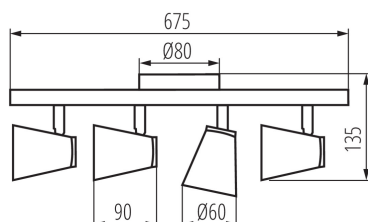

Prisadené svietidlo

5905339287694

Kanlux ENALI je rodina bodových svietidiel (stropných a nástenných). Vďaka nastaviteľným kĺbom môžeme voľne nastaviť uhol dopadu svetla. Svietidlá dokonale pasujú do škandinávskeho štýlu interiéru, ich tvar zdôrazní charakter retro interiérov a chrómované doplnky dodajú moderným interiérom jemný nádych.

VŠEOBECNÉ ÚDAJE:

Farba: čierna

Miesto montáže: k usadeniu na stenu, k usadeniu na strop

Miesto používania: vo vnútri

Minimálna vzdialenosť od osvetľovaného objektu: 0,5m

Dĺžka [mm]: 675

Šírka [mm]: 80

Výška [mm]: 135

TECHNICKÉ PARAMETRE:

Menovité napätie [V]: 220-240 AC

Menovitá frekvencia [Hz]: 50

Maximálny výkon [W]: 4 x max 10

Trieda ochrany proti zásahu el. prúdom: I

Materiál difúzora: oceľ

Zdroj svetla: PAR16

Svetelný zdroj v súprave: ne

Pätica: GU10

Rozpätie teploty prostredia, na ktorú môže byť výrobok vystavený [°C]: 5÷25

Materiál korpusu: oceľ

Typ pripojenia: skrutková svorkovnica

Rozpätie priemerov používaných vodičov [mm²]: 1÷2,5

Pohyblivé svietidlo s horizontálnym rozpätím [°]: 310

Pohyblivé svietidlo s vertikálnym rozpätím [°]: 90

Stupeň IP: 20

LOGISTICKÉ ÚDAJE:

Spôsob balenia: 8

Počet kusov v druhom balení: 1

Počet kusov v hromadnom balení: 8

Počet kusov vo vrstve na palete: 24

Čistá kusová hmotnosť [g]: 750

Gramáž [g]: 1098.75

Dĺžka kusového balenia [cm]: 15

Šírka kusového balenia [cm]: 9

Výška kusového balenia [cm]: 68.5

Hmotnosť kartónu [kg]: 8.79