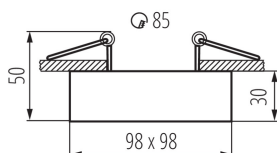

Ozdobný prsteň-komponent svetidla

5905339287809

MO
DE
RN
design

Mini verzia svetidiel GORD. Dokonalá alternatíva pre tých, ktorí chcú používať prisadené svetidlá na zníženom strope, pretože spôsob ich montáže je rovnaký ako v prípade zapustených svetidiel typu očko. Ďalšou prednosťou je uhlová nastaviteľnosť svetidiel MINI GORD v rozsahu 30°.

Výrobok nie je vhodný na zakrytie termoizolačným materiálom: áno

Dĺžka [mm]: 98

Šírka [mm]: 98

Výška [mm]: 50

Montážny otvor [mm]: Ø85

TECHNICKÉ PARAMETRE:

Menovité napätie [V]: 12 AC; 12 DC; 220-240 AC

Maximálny výkon [W]: max 10

Čistá kusová hmotnosť [g]: 250

Gramáž [g]: 302

Dĺžka kusového balenia [cm]: 12.5

Šírka kusového balenia [cm]: 10.5

Výška kusového balenia [cm]: 5.5

Hmotnosť kartónu [kg]: 15.1

28780 MINI GORD DLP-50-W

Ozdobný prsteň-komponent svietidla

Šírka kartónu [cm]: 22
Výška kartónu [cm]: 30
Dĺžka kartónu [cm]: 64
Objem kartónu [m³]: 0.04224

DODATOČNÉ INFORMÁCIE:

- Dekoračný krúžok bez päťica