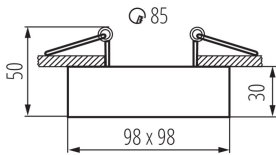

Výrobok nie je vhodný na zakrytie termoizolačným materiálom: áno

Dĺžka [mm]: 98

Šírka [mm]: 98

Výška [mm]: 50

Montážny otvor [mm]: Ø85

TECHNICKÉ PARAMETRE:

Menovité napätie [V]: 12 AC; 12 DC; 220-240 AC

Maximálny výkon [W]: max 10

Čistá kusová hmotnosť [g]: 250

Gramáž [g]: 302

Dĺžka kusového balenia [cm]: 12.5

Šírka kusového balenia [cm]: 10.5

Výška kusového balenia [cm]: 5.5

Hmotnosť kartónu [kg]: 15.1

28781 MINI GORD DLP-50-B

Ozdobný prsteň-komponent svietidla

Šírka kartónu [cm]: 22
Výška kartónu [cm]: 30
Dĺžka kartónu [cm]: 64
Objem kartónu [m³]: 0.04224

DODATOČNÉ INFORMÁCIE:

- Dekoračný krúžok bez päťica