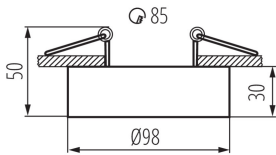

Výrobok nie je vhodný na zakrytie termoizolačným materiálom: áno

Výška [mm]: 50

Priemer [mm]: 98

Montážny otvor [mm]: Ø85

TECHNICKÉ PARAMETRE:

Menovité napätie [V]: 12 AC; 12 DC; 220-240 AC

Maximálny výkon [W]: max 10

Čistá kusová hmotnosť [g]: 200

Gramáž [g]: 244

Dĺžka kusového balenia [cm]: 10

Šírka kusového balenia [cm]: 10

Výška kusového balenia [cm]: 5.5

Hmotnosť kartónu [kg]: 12.2

Šírka kartónu [cm]: 22

28782 MINI BORD DLP-50-W

Ozdobný prsteň-komponent svietidla

Výška kartónu [cm]: 30

Dĺžka kartónu [cm]: 54

Objem kartónu [m³]: 0.03564

DODATOČNÉ INFORMÁCIE:

- Dekoračný krúžok bez päťica