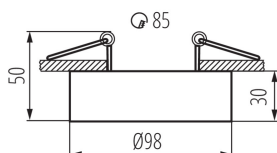

Ozdobný prsteň-komponent svetidla

5905339287830

MO  
DE  
RN  
design

Mini verzia svetidiel BORD. Dokonalá alternatíva pre tých, ktorí chcú používať prisadené svetidlá na zníženom strope, pretože spôsob ich montáže je rovnaký ako v prípade zapustených svetidiel typu očko. Ďalšou prednosťou je uhlová nastaviteľnosť svetidiel MINI BORD v rozsahu 30°.

**dekoračný prsteň bez keramickej päty:** áno

**Výrobok nie je vhodný na zakrytie termoizolačným materiálom:** áno

**Výška [mm]:** 50

**Priemer [mm]:** 98

**Montážny otvor [mm]:** Ø85