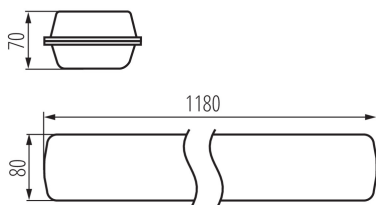

Uhol svietenia [°]: X70/Y95

Svetelná účinnosť lampy [lm/W]: 154

Rozpätie teploty prostredia, na ktorú môže byť výrobok

vystavený [°C]: $-25 \div 40$

Typ difúzora: prizmatický, s úzkym lúčom

Materiál korpusu: PC

Typ pripojenia: samosvorná svorkovnica

Rozpätie priemerov používaných vodičov [mm²]: 1,5÷2,5

Doba nahrievania lampy [s]: ≤ 1

Doba zapnutia lampy [s]: $\leq 0,5$

Maximálny počet svietidiel zapojených sériovo: 10

Stupeň IK: 08

Stupeň IP: 65

LOGISTICKÉ ÚDAJE:

Spôsob balenia: 1
Počet kusov v druhom balení: 1
Počet kusov v hromadnom balení: 1
Čistá kusová hmotnosť [g]: 1990
Gramáž [g]: 2170
Dĺžka kusového balenia [cm]: 120
Šírka kusového balenia [cm]: 8
Výška kusového balenia [cm]: 7
Hmotnosť kartónu [kg]: 2.17
Šírka kartónu [cm]: 9
Výška kartónu [cm]: 7.5
Dĺžka kartónu [cm]: 120
Objem kartónu [m³]: 0.0081