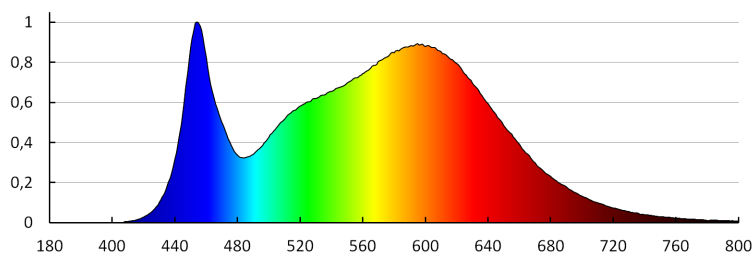

LOGISTICKÉ ÚDAJE:

Spôsob balenia: 1
Počet kusov v druhom balení: 1
Počet kusov v hromadnom balení: 1
Čistá kusová hmotnosť [g]: 1990
Gramáž [g]: 2170
Dĺžka kusového balenia [cm]: 120
Šírka kusového balenia [cm]: 8
Výška kusového balenia [cm]: 7
Hmotnosť kartónu [kg]: 2.17
Šírka kartónu [cm]: 9
Výška kartónu [cm]: 7.5
Dĺžka kartónu [cm]: 120
Objem kartónu [m³]: 0.0081

DODATOČNÉ INFORMÁCIE:

- 5-ročná záruka podľa podmienok vyhlásenia o záruke, ktoré je dostupné na webovej stránke
- Certifikát PZH: Číslo BK/K/0163/01/2019, platný do 2024-08-07

KANLUX S.A. (kat 28852) FT1200 28W-840-INT / LDC (Polar)