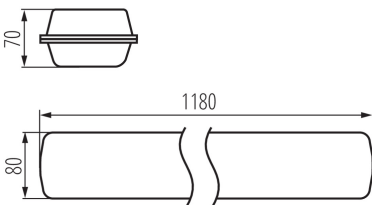

Prachotesné LED svietidlo

5905339288530

VŠEOBECNÉ ÚDAJE:

Farba: sivá

Miesto montáže: k usadeniu na strop, k usadeniu na stenu

Miesto používania: vo vnútri a vonku

Minimálna vzdialenosť od osvetľovaného objektu: 0,5m

Možnosť sériového zapojenia svietidiel: áno

Možnosť spolupráce so stmievačom: ne

Dĺžka [mm]: 1180

Šírka [mm]: 80

Výška [mm]: 70

Integrovaný LED zdroj svetla: áno

TECHNICKÉ PARAMETRE:

Menovité napätie [V]: 220-240 AC

Uhol svietenia [°]: X75/Y95

Svetelná účinnosť lampy [lm/W]: 154

Rozpätie teploty prostredia, na ktorú môže byť výrobok

vystavený [°C]: $-25 \div 40$

Typ difúzora: prizmatický, asymetrický

Materiál korpusu: PC

Stupeň IK: 08

Stupeň IP: 65

LOGISTICKÉ ÚDAJE:

Spôsob balenia: 1
Počet kusov v druhom balení: 1
Počet kusov v hromadnom balení: 1
Čistá kusová hmotnosť [g]: 1990
Gramáž [g]: 2170
Dĺžka kusového balenia [cm]: 120
Šírka kusového balenia [cm]: 8
Výška kusového balenia [cm]: 7
Hmotnosť kartónu [kg]: 2.17
Šírka kartónu [cm]: 9
Výška kartónu [cm]: 7.5
Dĺžka kartónu [cm]: 120
Objem kartónu [m³]: 0.0081