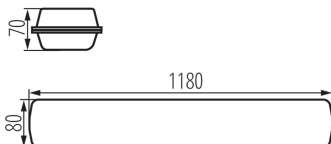

Prachotesné LED svietidlo

5905339288547

VŠEOBECNÉ ÚDAJE:

Farba: sivá

Miesto montáže: k usadeniu na strop, k usadeniu na stenu

Miesto používania: vo vnútri a vonku

Minimálna vzdialenosť od osvetľovaného objektu: 0,5m

Možnosť sériového zapojenia svietidiel: áno

Možnosť spolupráce so stmievačom: DALI

Dĺžka [mm]: 1180

Šírka [mm]: 80

Výška [mm]: 70

Integrovaný LED zdroj svetla: áno

TECHNICKÉ PARAMETRE:

Menovité napätie [V]: 220-240 AC

Menovitá frekvencia [Hz]: 50

Maximálny výkon [W]: 28

Trieda ochrany proti zásahu el. prúdom: I

Materiál difúzora: PC

Typ diódy: LED SMD

Svetelný tok [lm]: 4100

Farba svetla: biela

Náhradná teplota chromatickosti [K]: 4000

Farebná konzistencia v MacAdamových elipsách: ≤ 3

Index podania farieb: 80

Životnosť [h]: 50000

Koeficient zachovania svetelného toku po skončení

menovitého obdobia trvácnosti: L90B10

Počet cyklov zap./vyp.: ≥ 30000

Uhol svietenia [°]: X130/Y110

Svetelná účinnosť lampy [lm/W]: 146

Rozpätie teploty prostredia, na ktorú môže byť výrobok

vystavený [°C]: $-25 \div 40$

Typ difúzora: opálový

Materiál korpusu: PC

Typ pripojenia: samosvorná svorkovnica

Rozpätie priemerov používaných vodičov [mm²]: $0,5 \div 2,5$

Doba nahrievania lampy [s]: ≤ 1

Doba zapnutia lampy [s]: $\leq 0,5$

Maximálny počet svietidiel zapojených sériovo: 7

Stupeň IK: 08

Stupeň IP: 65