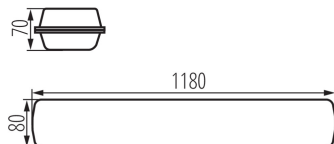

Prachotesné LED svietidlo

5905339288554

VŠEOBECNÉ ÚDAJE:

Farba: sivá

Miesto montáže: k usadeniu na strop, k usadeniu na stenu

Miesto používania: vo vnútri a vonku

Minimálna vzdialenosť od osvetľovaného objektu: 0,5m

Možnosť sériového zapojenia svietidiel: áno

Možnosť spolupráce so stmievačom: DALI

Dĺžka [mm]: 1180

Šírka [mm]: 80

Výška [mm]: 70

Integrovaný LED zdroj svetla: áno

TECHNICKÉ PARAMETRE:

Menovité napätie [V]: 220-240 AC

Menovitá frekvencia [Hz]: 50

Maximálny výkon [W]: 28

Trieda ochrany proti zásahu el. prúdom: I

Materiál difúzora: PC

Typ diódy: LED SMD

Svetelný tok [lm]: 4500

Farba svetla: biela

Náhradná teplota chromatickosti [K]: 4000

Farebná konzistencia v MacAdamových elipsách: ≤ 3

Index podania farieb: 80

Životnosť [h]: 50000

Koeficient zachovania svetelného toku po skončení

menovitého obdobia trvácnosti: L90B10

Počet cyklov zap./vyp.: ≥ 30000

Uhol svietenia [°]: X115/Y105

Svetelná účinnosť lampy [lm/W]: 161

Rozpätie teploty prostredia, na ktorú môže byť výrobok

vystavený [°C]: -25÷40

Typ difúzora: drážkovaný

Materiál korpusu: PC

Typ pripojenia: samosvorná svorkovnica

Rozpätie priemerov používaných vodičov [mm²]: 0,5÷2,5

Doba nahrievania lampy [s]: ≤ 1

Doba zapnutia lampy [s]: $\leq 0,5$

Maximálny počet svietidiel zapojených sériovo: 7

Stupeň IK: 08

Stupeň IP: 65