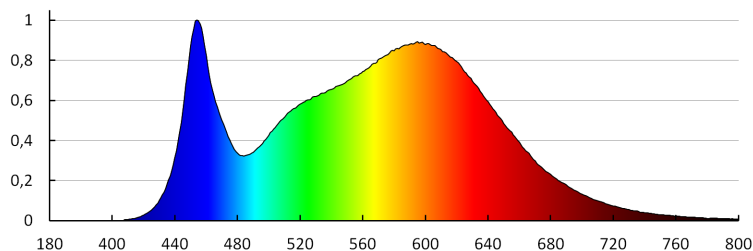

LOGISTICKÉ ÚDAJE:

Spôsob balenia: 1
Počet kusov v druhom balení: 1
Počet kusov v hromadnom balení: 1
Čistá kusová hmotnosť [g]: 2450
Gramáž [g]: 2680
Dĺžka kusového balenia [cm]: 150
Šírka kusového balenia [cm]: 8
Výška kusového balenia [cm]: 7
Hmotnosť kartónu [kg]: 2.68
Šírka kartónu [cm]: 9
Výška kartónu [cm]: 7.5
Dĺžka kartónu [cm]: 150
Objem kartónu [m³]: 0.010125

DODATOČNÉ INFORMÁCIE:

- 5-ročná záruka podľa podmienok vyhlásenia o záruke, ktoré je dostupné na webovej stránke

KANLUX S.A. (kat 28861) FT1500 43W-840-ASY / LDC (Polar)