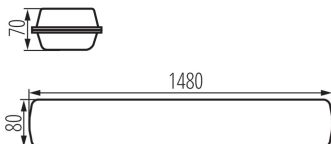

Prachotesné LED svietidlo

5905339288615

VŠEOBECNÉ ÚDAJE:

Farba: sivá

Miesto montáže: k usadeniu na strop, k usadeniu na stenu

Miesto používania: vo vnútri a vonku

Minimálna vzdialenosť od osvetľovaného objektu: 0,5m

Možnosť sériového zapojenia svietidiel: áno

Možnosť spolupráce so stmievačom: ne

Dĺžka [mm]: 1480

Šírka [mm]: 80

Výška [mm]: 70

Integrovaný LED zdroj svetla: áno

TECHNICKÉ PARAMETRE:

Menovité napätie [V]: 220-240 AC

Uhol svietenia [°]: X75/Y95

Svetelná účinnosť lampy [lm/W]: 147

Rozpätie teploty prostredia, na ktorú môže byť výrobok

vystavený [°C]: $-25 \div 40$

Typ difúzora: prizmatický, asymetrický

Materiál korpusu: PC

Stupeň IK: 08

Stupeň IP: 65

LOGISTICKÉ ÚDAJE:

Spôsob balenia: 1
Počet kusov v druhom balení: 1
Počet kusov v hromadnom balení: 1
Čistá kusová hmotnosť [g]: 2450
Gramáž [g]: 2680
Dĺžka kusového balenia [cm]: 150
Šírka kusového balenia [cm]: 8
Výška kusového balenia [cm]: 7
Hmotnosť kartónu [kg]: 2.68
Šírka kartónu [cm]: 9
Výška kartónu [cm]: 7.5
Dĺžka kartónu [cm]: 150
Objem kartónu [m³]: 0.010125