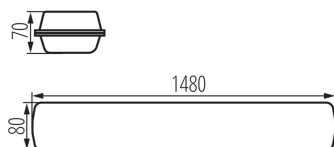

Prachotesné LED svietidlo

5905339288677

Prachotesné svietidlo LED FUTURIO, FTHL1500 73W-840-RYF, 73W10200lm, 4000K, 1480mm, prizmatický difúzor, prizmatické rozloženie svetla, šedá (28867)

VŠEOBECNÉ ÚDAJE:

Farba: sivá

Miesto montáže: k usadeniu na strop, k usadeniu na stenu

Miesto používania: vo vnútri a vonku

Minimálna vzdialenosť od osvetľovaného objektu: 0,5m

Možnosť sériového zapojenia svietidiel: áno

Možnosť spolupráce so stmievačom: DALI

Dĺžka [mm]: 1480

Šírka [mm]: 80

Výška [mm]: 70

Integrovaný LED zdroj svetla: áno

TECHNICKÉ PARAMETRE:

Menovité napätie [V]: 220-240 AC

Menovitá frekvencia [Hz]: 50

Maximálny výkon [W]: 73

Trieda ochrany proti zásahu el. prúdom: I

Materiál difúzora: PC

Typ diódy: LED SMD

Svetelný tok [lm]: 10200

Farba svetla: biela

Náhradná teplota chromatickosti [K]: 4000

Farebná konzistencia v MacAdamových elipsách: ≤ 3

Index podania farieb: 80

Životnosť [h]: 50000

Koeficient zachovania svetelného toku po skončení menovitého obdobia trvácnosti: L90B10

Počet cyklov zap./vyp.: ≥ 30000

Uhol svietenia [°]: X115/Y105

Svetelná účinnosť lampy [lm/W]: 140

Rozpätie teploty prostredia, na ktorú môže byť výrobok vystavený [°C]: -25÷35

Typ difúzora: drážkovaný

Materiál korpusu: PC

Typ pripojenia: samosvorná svorkovnica

Rozpätie priemerov používaných vodičov [mm²]: 0,5÷2,5

Doba nahrievania lampy [s]: ≤ 1

Doba zapnutia lampy [s]: $\leq 0,5$

Maximálny počet svietidiel zapojených sériovo: 7

Stupeň IK: 08

Stupeň IP: 65