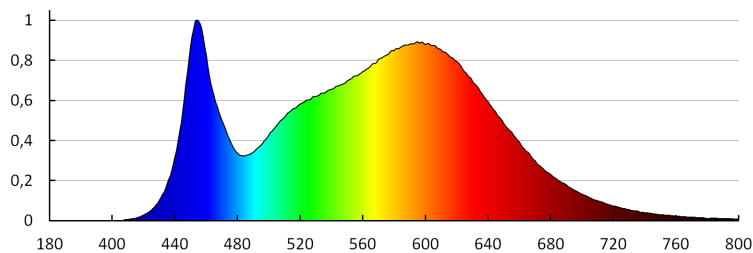

LOGISTICKÉ ÚDAJE:

Spôsob balenia: 1
Počet kusov v druhom balení: 1
Počet kusov v hromadnom balení: 1
Čistá kusová hmotnosť [g]: 2350
Gramáž [g]: 2580
Dĺžka kusového balenia [cm]: 150
Šírka kusového balenia [cm]: 8.5
Výška kusového balenia [cm]: 7.5
Hmotnosť kartónu [kg]: 2.58
Šírka kartónu [cm]: 8.5
Výška kartónu [cm]: 7.5
Dĺžka kartónu [cm]: 150
Objem kartónu [m³]: 0.009563

DODATOČNÉ INFORMÁCIE:

- 5-ročná záruka podľa podmienok vyhlásenia o záruke, ktoré je dostupné na webovej stránke

KANLUX S.A. (kat 28859) FTHL1500 73W-840-ASY / LDC (Polar)