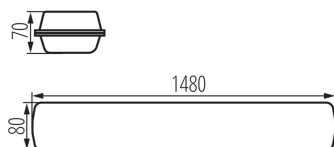

Prachotesné LED svietidlo

5905339288691

Prachotesné svietidlo LED FUTURIO, FTHL1500 73W-840-ASY, 73W9800lm, 4000K, 1480mm, prizmatický difuzor, asymetrické rozloženie svetla, šedá (28869)

VŠEOBECNÉ ÚDAJE:

Farba: sivá

Miesto montáže: k usadeniu na strop, k usadeniu na stenu

Miesto používania: vo vnútri a vonku

Minimálna vzdialenosť od osvetľovaného objektu: 0,5m

Možnosť sériového zapojenia svietidiel: áno

Možnosť spolupráce so stmievačom: DALI

Dĺžka [mm]: 1480

Šírka [mm]: 80

Výška [mm]: 70

Integrovaný LED zdroj svetla: áno

TECHNICKÉ PARAMETRE:

Menovité napätie [V]: 220-240 AC

Menovitá frekvencia [Hz]: 50

Maximálny výkon [W]: 73

Trieda ochrany proti zásahu el. prúdom: I

Materiál difúzora: PC

Typ diódy: LED SMD

Svetelný tok [lm]: 9800

Farba svetla: biela

Náhradná teplota chromatickosti [K]: 4000

Farebná konzistencia v MacAdamových elipsách: ≤ 3

Index podania farieb: 80

Životnosť [h]: 50000

Koeficient zachovania svetelného toku po skončení

menovitého obdobia trvácnosti: L90B10

Počet cyklov zap./vyp.: ≥ 30000

Uhol svietenia [°]: X75/Y95

Svetelná účinnosť lampy [lm/W]: 134

Rozpätie teploty prostredia, na ktorú môže byť výrobok

vystavený [°C]: $-25 \div 35$

Typ difúzora: prizmatický, asymetrický

Materiál korpusu: PC

Typ pripojenia: samosvorná svorkovnica

Rozpätie priemerov používaných vodičov [mm²]: $0,5 \div 2,5$

Doba nahrievania lampy [s]: ≤ 1

Doba zapnutia lampy [s]: $\leq 0,5$

Maximálny počet svietidiel zapojených sériovo: 7

Stupeň IK: 08

Stupeň IP: 65