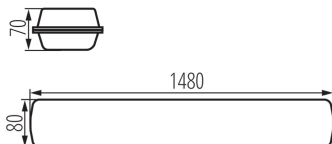

Prachotesné LED svietidlo

5905339288738

Prachotesné svietidlo LED FUTURIO, FTHT1500 43W-840-ASY, 43W6300lm, 4000K, 1480mm, prizmatický difúzor, asymetrické rozloženie svetla, šedá (28873)

VŠEOBECNÉ ÚDAJE:

Farba: sivá

Miesto montáže: k usadeniu na strop, k usadeniu na stenu

Miesto používania: vo vnútri a vonku

Minimálna vzdialenosť od osvetľovaného objektu: 0,5m

Možnosť sériového zapojenia svietidiel: áno

Možnosť spolupráce so stmievačom: DALI

Dĺžka [mm]: 1480

Šírka [mm]: 80

Výška [mm]: 70

Integrovaný LED zdroj svetla: áno

TECHNICKÉ PARAMETRE:

Menovité napätie [V]: 220-240 AC

Menovitá frekvencia [Hz]: 50

Maximálny výkon [W]: 43

Trieda ochrany proti zásahu el. prúdom: I

Materiál difúzora: PC

Typ diódy: LED SMD

Svetelný tok [lm]: 6300

Farba svetla: biela

Náhradná teplota chromatickosti [K]: 4000

Farebná konzistencia v MacAdamových elipsách: ≤ 3

Index podania farieb: 80

Životnosť [h]: 50000

Koeficient zachovania svetelného toku po skončení

menovitého obdobia trvácnosti: L90B10

Počet cyklov zap./vyp.: ≥ 30000

Uhol svietenia [°]: X75/Y95

Svetelná účinnosť lampy [lm/W]: 147

Rozpätie teploty prostredia, na ktorú môže byť výrobok

vystavený [°C]: -25÷50

Typ difúzora: prizmatický, asymetrický

Materiál korpusu: PC

Typ pripojenia: samosvorná svorkovnica

Rozpätie priemerov používaných vodičov [mm²]: 0,5÷2,5

Doba nahrievania lampy [s]: ≤ 1

Doba zapnutia lampy [s]: $\leq 0,5$

Maximálny počet svietidiel zapojených sériovo: 7

Stupeň IK: 08

Stupeň IP: 65