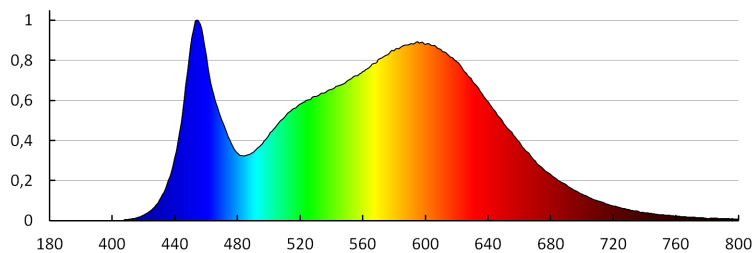

LOGISTICKÉ ÚDAJE:

Spôsob balenia: 1
Počet kusov v druhom balení: 1
Počet kusov v hromadnom balení: 1
Čistá kusová hmotnosť [g]: 2570
Gramáž [g]: 2800
Dĺžka kusového balenia [cm]: 150
Šírka kusového balenia [cm]: 8
Výška kusového balenia [cm]: 7
Hmotnosť kartónu [kg]: 2.8
Šírka kartónu [cm]: 9
Výška kartónu [cm]: 7.5
Dĺžka kartónu [cm]: 150
Objem kartónu [m³]: 0.010125

DODATOČNÉ INFORMÁCIE:

- 5-ročná záruka podľa podmienok vyhlásenia o záruke, ktoré je dostupné na webovej stránke

KANLUX S.A. (kat 28873) FTHT1500 43W-840-ASY / LDC (Polar)