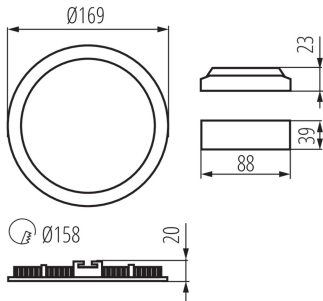

28930 ROUNDA V2LED12W-NW-SR

Svietidlo typu downlight