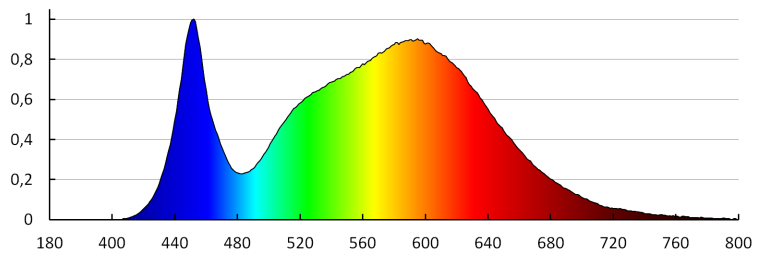

LOGISTICKÉ ÚDAJE:

Spôsob balenia: 30

Počet kusov v druhom balení: 1

Počet kusov v hromadnom balení: 30

Čistá kusová hmotnosť [g]: 270

Gramáž [g]: 360.33

Dĺžka kusového balenia [cm]: 18.5

Šírka kusového balenia [cm]: 3

Výška kusového balenia [cm]: 22

Hmotnosť kartónu [kg]: 10.8099

Šírka kartónu [cm]: 34.5

Výška kartónu [cm]: 24

Dĺžka kartónu [cm]: 58

Objem kartónu [m³]: 0.048024

KANLUX S.A. (kat 28930) ROUNDA V2LED 12W-NW-SR / LDC (Polar)