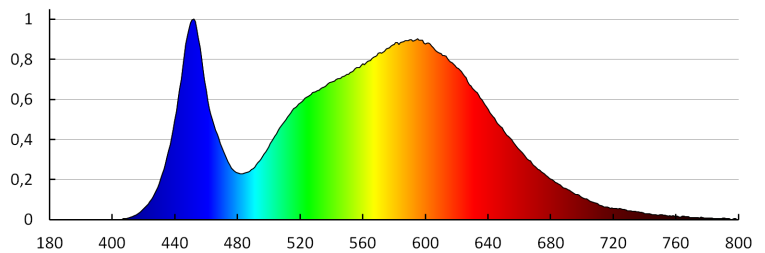

LOGISTICKÉ ÚDAJE:

Spôsob balenia: 30

Počet kusov v druhom balení: 1

Počet kusov v hromadnom balení: 30

Čistá kusová hmotnosť [g]: 230

Gramáž [g]: 318.33

Dĺžka kusového balenia [cm]: 18.5

Šírka kusového balenia [cm]: 3

Výška kusového balenia [cm]: 22

Hmotnosť kartónu [kg]: 9.5499

Šírka kartónu [cm]: 34.5

Výška kartónu [cm]: 24

Dĺžka kartónu [cm]: 58

Objem kartónu [m³]: 0.048024