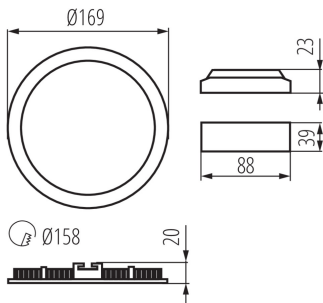

28931 ROUNDA V2LED12W-NW-W

Svietidlo typu downlight