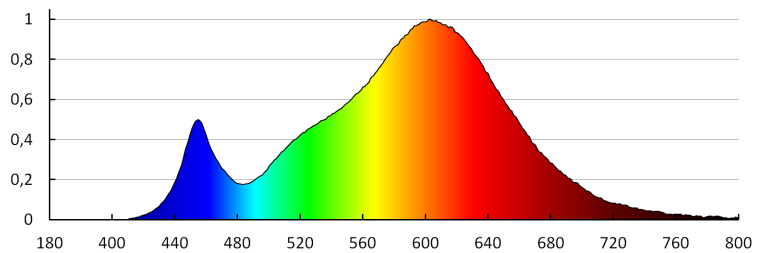

LOGISTICKÉ ÚDAJE:

Spôsob balenia: 30

Počet kusov v druhom balení: 1

Počet kusov v hromadnom balení: 30

Čistá kusová hmotnosť [g]: 230

Gramáž [g]: 318.33

Dĺžka kusového balenia [cm]: 18.5

Šírka kusového balenia [cm]: 3

Výška kusového balenia [cm]: 22

Hmotnosť kartónu [kg]: 9.5499

Šírka kartónu [cm]: 34.5

Výška kartónu [cm]: 24

Dĺžka kartónu [cm]: 58

Objem kartónu [m³]: 0.048024

KANLUX S.A. (kat 28932) ROUNDA V2LED 12W-WW-W / LDC (Polar)