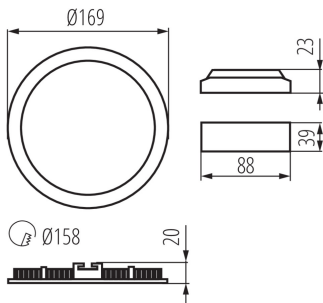

Svietidlo typu downlight