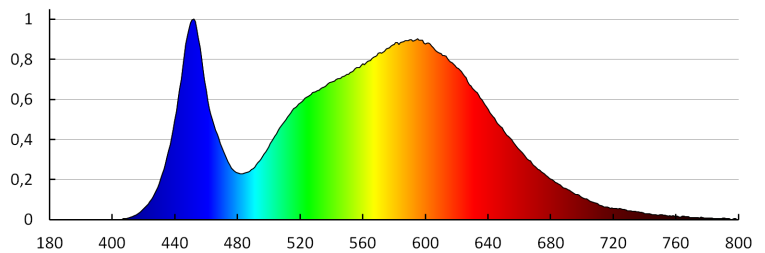

LOGISTICKÉ ÚDAJE:

Spôsob balenia: 20

Počet kusov v druhom balení: 1

Počet kusov v hromadnom balení: 20

Čistá kusová hmotnosť [g]: 354

Gramáž [g]: 486

Dĺžka kusového balenia [cm]: 23

Šírka kusového balenia [cm]: 3

Výška kusového balenia [cm]: 29

Hmotnosť kartónu [kg]: 9.72

Šírka kartónu [cm]: 34

Výška kartónu [cm]: 31.5

Dĺžka kartónu [cm]: 48

Objem kartónu [m³]: 0.051408