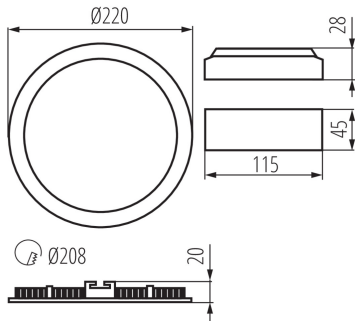

28934 ROUNDA V2LED18W-NW-W

Svietidlo typu downlight