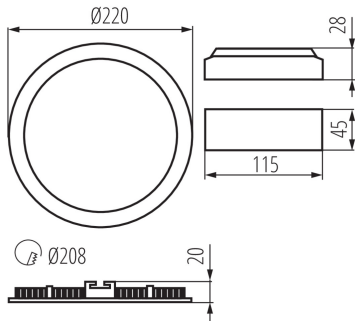

Svietidlo typu downlight