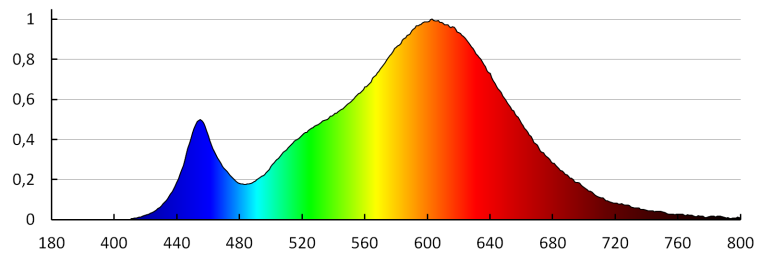

LOGISTICKÉ ÚDAJE:

Spôsob balenia: 20

Počet kusov v druhom balení: 1

Počet kusov v hromadnom balení: 20

Čistá kusová hmotnosť [g]: 354

Gramáž [g]: 486

Dĺžka kusového balenia [cm]: 23

Šírka kusového balenia [cm]: 3

Výška kusového balenia [cm]: 29

Hmotnosť kartónu [kg]: 9.72

Šírka kartónu [cm]: 34

Výška kartónu [cm]: 31.5

Dĺžka kartónu [cm]: 48

Objem kartónu [m³]: 0.051408

KANLUX S.A. (kat 28935) ROUNDA V2LED18W-WW-W / LDC (Polar)