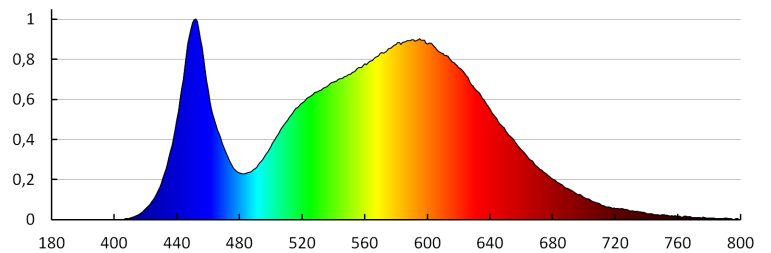

LOGISTICKÉ ÚDAJE:

Spôsob balenia: 10

Počet kusov v druhom balení: 1

Počet kusov v hromadnom balení: 10

Čistá kusová hmotnosť [g]: 610

Gramáž [g]: 814

Dĺžka kusového balenia [cm]: 30.5

Šírka kusového balenia [cm]: 3

Výška kusového balenia [cm]: 34

Hmotnosť kartónu [kg]: 8.14

Šírka kartónu [cm]: 33

Výška kartónu [cm]: 37

Dĺžka kartónu [cm]: 33.5

Objem kartónu [m³]: 0.040904