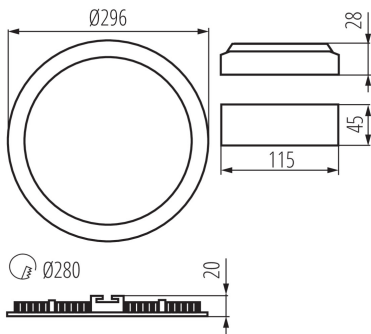

Svietidlo typu downlight