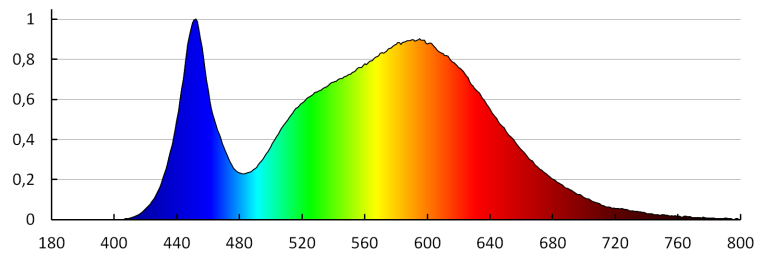

LOGISTICKÉ ÚDAJE:

Spôsob balenia: 40

Počet kusov v druhom balení: 1

Počet kusov v hromadnom balení: 40

Čistá kusová hmotnosť [g]: 140

Gramáž [g]: 204.5

Dĺžka kusového balenia [cm]: 13

Šírka kusového balenia [cm]: 3

Výška kusového balenia [cm]: 19

Hmotnosť kartónu [kg]: 8.18

Šírka kartónu [cm]: 33

Výška kartónu [cm]: 29

Dĺžka kartónu [cm]: 40

Objem kartónu [m³]: 0.03828

KANLUX S.A. (kat 28937) ROUNDA V2LED6W-NW-W / LDC (Polar)