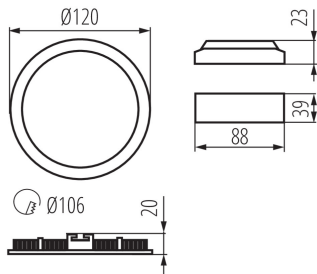

Svietidlo typu downlight