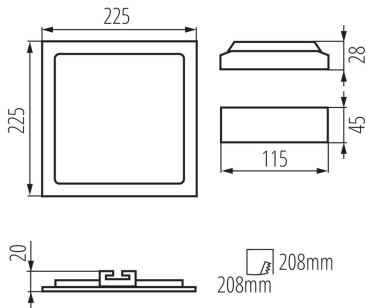

28944 KATRO V2LED 18W-WW-W

Svietidlo typu downlight