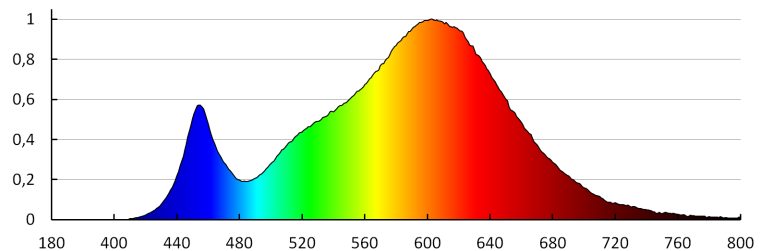

LOGISTICKÉ ÚDAJE:

Spôsob balenia: 20

Počet kusov v druhom balení: 1

Počet kusov v hromadnom balení: 20

Čistá kusová hmotnosť [g]: 470

Gramáž [g]: 600

Dĺžka kusového balenia [cm]: 23

Šírka kusového balenia [cm]: 3

Výška kusového balenia [cm]: 29

Hmotnosť kartónu [kg]: 12

Šírka kartónu [cm]: 34

Výška kartónu [cm]: 31

Dĺžka kartónu [cm]: 48

Objem kartónu [m³]: 0.050592

KANLUX S.A. (kat 28944) KATRO V2LED18W-WW-W / LDC (Polar)