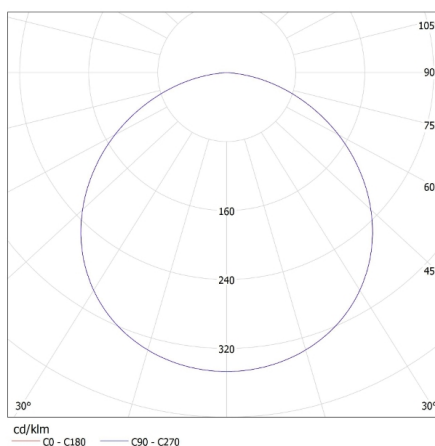

Svietidlo typu downlight

Doba nahrievania lampy [s]: ≤ 1

Doba zapnutia lampy [s]: $\leq 0,5$

Stupeň IP: 44/20

LOGISTICKÉ ÚDAJE:

Spôsob balenia: 40

Počet kusov v druhom balení: 1

Počet kusov v hromadnom balení: 40

Čistá kusová hmotnosť [g]: 160

Gramáž [g]: 226

Dĺžka kusového balenia [cm]: 13

Šírka kusového balenia [cm]: 3

Výška kusového balenia [cm]: 19

Hmotnosť kartónu [kg]: 9.04

Šírka kartónu [cm]: 33.5

Výška kartónu [cm]: 28

Dĺžka kartónu [cm]: 40

Objem kartónu [m³]: 0.03752