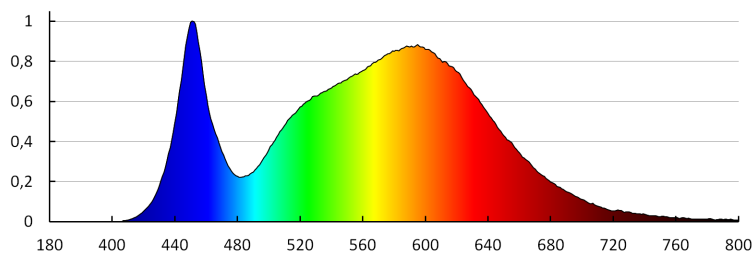

LOGISTICKÉ ÚDAJE:

Spôsob balenia: 40

Počet kusov v druhom balení: 1

Počet kusov v hromadnom balení: 40

Čistá kusová hmotnosť [g]: 160

Gramáž [g]: 226

Dĺžka kusového balenia [cm]: 13

Šírka kusového balenia [cm]: 3

Výška kusového balenia [cm]: 19

Hmotnosť kartónu [kg]: 9.04

Šírka kartónu [cm]: 33.5

Výška kartónu [cm]: 28

Dĺžka kartónu [cm]: 40

Objem kartónu [m³]: 0.03752

KANLUX S.A. (kat 28946) KATRO V2LED6W-NW-W / LDC (Polar)