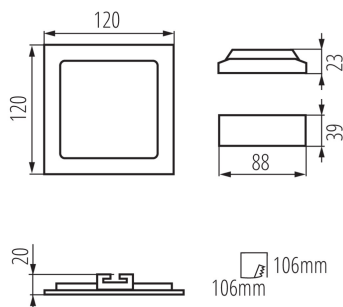

Svietidlo typu downlight

5905339289469

IP
44/20

EA
SY
Installation

Kanlux KATRO V2LED je nová verzia svietidiel KATRO N LED, populárnych hranatých stropných svietidiel pre vnútorné použitie. Kombinujú estetický dizajn so svetlom získaným vďaka LED technológiám. Vysoký stupeň krytia IP44 zabraňuje vnikaniu vody a prachu do svietidla.

VŠEOBECNÉ ÚDAJE:

Farba: biela

Miesto montáže: na zabudovanie do stropu

Miesto používania: vo vnútri

Minimálna vzdialenosť od osvetľovaného objektu: 0,5m

Možnosť spolupráce so stmievačom: ne

Výrobok nie je vhodný na zakrytie termoizolačným materiálom: áno

Dĺžka [mm]: 120

Šírka [mm]: 120

Výška [mm]: 20

Montážny otvor [mm]: 106x106

Integrovaný LED zdroj svetla: áno

TECHNICKÉ PARAMETRE:

Menovité napätie [V]: 220-240 AC

Menovitá frekvencia [Hz]: 50

Maximálny výkon [W]: 6

Trieda ochrany proti zásahu el. prúdom: II

Materiál difúzora: plast

Typ diódy: LED SMD

Svetelný tok [lm]: 330

Užitočný svetelný tok svetelného zdroja svetla Φ_{use} [lm]: v guli (360°)

Farba svetla: biela

Náhradná teplota chromatickosti [K]: 4000

Farebná konzistencia v MacAdamových elipsách: ≤ 6

Index podania farieb: 80

Životnosť [h]: 15000

Počet cyklov zap./vyp.: ≥ 20000

Uhol svietenia [°]: 110

Svetelná účinnosť lampy [lm/W]: 55

Rozpätie teploty prostredia, na ktorú môže byť výrobok vystavený [°C]: 5÷25

Materiál korpusu: hliníková zliatina

Materiál reflektora: 0.75

Typ pripojenia: voľné konce káblov

Dĺžka vodiča [m]: 0.05

Prierez kábelu [mm²]: 0.75