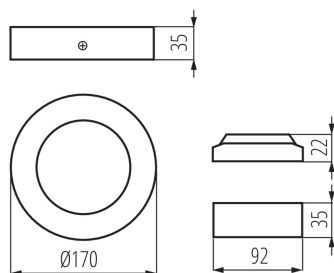

Svietidlo typu downlight

5905339289483

Kanlux CARSA V2 LED je guľaté prisadené svietidlo charakterizované harmonickou kombináciou LED technológie s atraktívnym a moderným vzhľadom. Vyznačuje sa vysokou energetickou účinnosťou pri zachovaní vynikajúcich svetelných parametrov. Kanlux CARSA V2 LED je ideálny pre osvetlenie bytových interiérov a kancelárskych miestností.

VŠEOBECNÉ ÚDAJE:

Farba: biela

Miesto montáže: k usadeniu na strop

Miesto používania: vo vnútri

Minimálna vzdialenosť od osvetľovaného objektu: 0,5m

Možnosť spolupráce so stmievačom: ne

Výrobok nie je vhodný na zakrytie termoizolačným materiálom: áno

Výška [mm]: 35

Priemer [mm]: 170

Integrovaný LED zdroj svetla: áno

TECHNICKÉ PARAMETRE:

Menovité napätie [V]: 220-240 AC

Menovitá frekvencia [Hz]: 50

Maximálny výkon [W]: 12

Trieda ochrany proti zásahu el. prúdom: II

Materiál difúzora: plast

Typ diódy: LED SMD

Svetelný tok [lm]: 780

Užitočný svetelný tok svetelného zdroja svetla Φ use [lm]: 1400

Užitočný svetelný tok svetelného zdroja svetla Φ use [lm]: v guli (360°)

Farba svetla: biela

Náhradná teplota chromatickosti [K]: 4000

Farebná konzistencia v MacAdamových elipsách: ≤ 6

Index podania farieb: 80

Životnosť [h]: 15000

Počet cyklov zap./vyp.: ≥ 20000

Uhol svietenia [°]: 110

Svetelná účinnosť lampy [lm/W]: 65

Rozpätie teploty prostredia, na ktorú môže byť výrobok vystavený [°C]: 5÷25

Materiál korpusu: hliníková zliatina

Typ pripojenia: voľné konce káblov

Dĺžka vodiča [m]: 0.05

Prierez kábelu [mm²]: 0.75