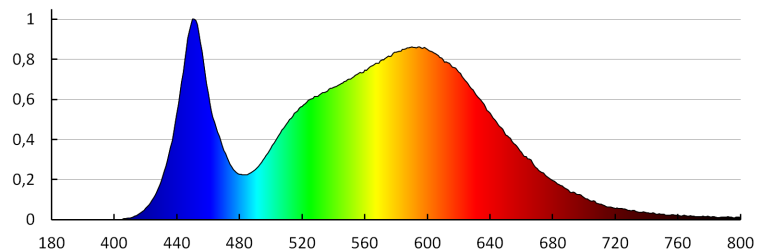

LOGISTICKÉ ÚDAJE:

Spôsob balenia: 30

Počet kusov v druhom balení: 1

Počet kusov v hromadnom balení: 30

Čistá kusová hmotnosť [g]: 310

Gramáž [g]: 406

Dĺžka kusového balenia [cm]: 17.5

Šírka kusového balenia [cm]: 4.5

Výška kusového balenia [cm]: 17.5

Hmotnosť kartónu [kg]: 12.18

Šírka kartónu [cm]: 48

Výška kartónu [cm]: 21

Dĺžka kartónu [cm]: 55

Objem kartónu [m³]: 0.05544

KANLUX S.A. (kat 28948) CARSA V2LED 12W-NW-W / LDC (Polar)