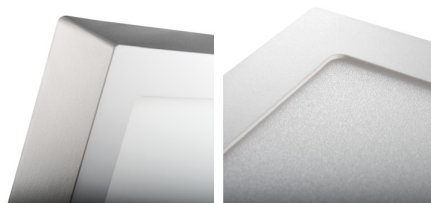

Svietidlo typu downlight

5905339289506

Kanlux KANTI V2 LED je hranaté prisadené svietidlo charakterizované harmonickou kombináciou LED technológie s atraktívnym a moderným vzhľadom. Vyznačuje sa vysokou energetickou účinnosťou pri zachovaní vynikajúcich svetelných parametrov. Kanlux KANTI V2 LED je ideálny pre osvetlenie bytových interiérov a kancelárskych miestností.

VŠEOBECNÉ ÚDAJE:

Farba: biela

Miesto montáže: k usadeniu na strop

Miesto používania: vo vnútri

Minimálna vzdialenosť od osvetľovaného objektu: 0,5m

Možnosť spolupráce so stmievačom: ne

Výrobok nie je vhodný na zakrytie termoizolačným materiálom: áno

Dĺžka [mm]: 170

Šírka [mm]: 170

Výška [mm]: 35

Integrovaný LED zdroj svetla: áno

TECHNICKÉ PARAMETRE:

Menovité napätie [V]: 220-240 AC

Menovitá frekvencia [Hz]: 50

Maximálny výkon [W]: 12

Trieda ochrany proti zásahu el. prúdom: II

Materiál difúzora: plast

Typ diódy: LED SMD

Svetelný tok [lm]: 780

Užitočný svetelný tok svetelného zdroja svetla Φ_{use} [lm]: v guli (360°)

Farba svetla: biela

Náhradná teplota chromatickosti [K]: 4000