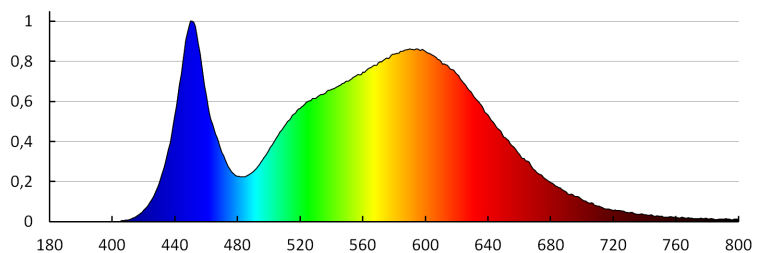

LOGISTICKÉ ÚDAJE:

Spôsob balenia: 30
Počet kusov v druhom balení: 1
Počet kusov v hromadnom balení: 30
Čistá kusová hmotnosť [g]: 360
Gramáž [g]: 456
Dĺžka kusového balenia [cm]: 17.5
Šírka kusového balenia [cm]: 4.5
Výška kusového balenia [cm]: 17.5
Hmotnosť kartónu [kg]: 13.68
Šírka kartónu [cm]: 47.5
Výška kartónu [cm]: 20.5
Dĺžka kartónu [cm]: 55
Objem kartónu [m³]: 0.053556

KANLUX S.A. (kat 28950) KANTI V2LED 12W-NW-W / LDC (Polar)