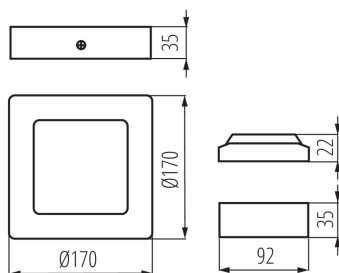

Svietidlo typu downlight

5905339289506

Kanlux KANTI V2 LED je hranaté prisadené svietidlo charakterizované harmonickou kombináciou LED technológie s atraktívnym a moderným vzhľadom. Vyznačuje sa vysokou energetickou účinnosťou pri zachovaní vynikajúcich svetelných parametrov. Kanlux KANTI V2 LED je ideálny pre osvetlenie bytových interiérov a kancelárskych miestností.

VŠEOBECNÉ ÚDAJE:

Farba: biela

Miesto montáže: k usadeniu na strop

Miesto používania: vo vnútri

Minimálna vzdialenosť od osvetľovaného objektu: 0,5m

Možnosť spolupráce so stmievačom: ne

Výrobok nie je vhodný na zakrytie termoizolačným materiálom: áno

Dĺžka [mm]: 170

Šírka [mm]: 170

Výška [mm]: 35

Integrovaný LED zdroj svetla: áno

TECHNICKÉ PARAMETRE:

Menovité napätie [V]: 220-240 AC

Menovitá frekvencia [Hz]: 50

Maximálny výkon [W]: 12

Trieda ochrany proti zásahu el. prúdom: II

Materiál difúzora: plast

Typ diódy: LED SMD

Svetelný tok [lm]: 780

Užitočný svetelný tok svetelného zdroja svetla Φ_{use} [lm]: v guli (360°)

Farba svetla: biela

Náhradná teplota chromatickosti [K]: 4000

Farebná konzistencia v MacAdamových elipsách: ≤ 6

Index podania farieb: 80

Životnosť [h]: 15000

Počet cyklov zap./vyp.: ≥ 20000

Uhol svietenia [°]: 110

Svetelná účinnosť lampy [lm/W]: 65

Rozpätie teploty prostredia, na ktorú môže byť výrobok vystavený [°C]: 5÷25

Materiál korpusu: hliníková zliatina

Typ pripojenia: voľné konce káblov

Dĺžka vodiča [m]: 0.05

Prierez kábelu [mm²]: 0.75

Doba nahrievania lampy [s]: ≤ 1